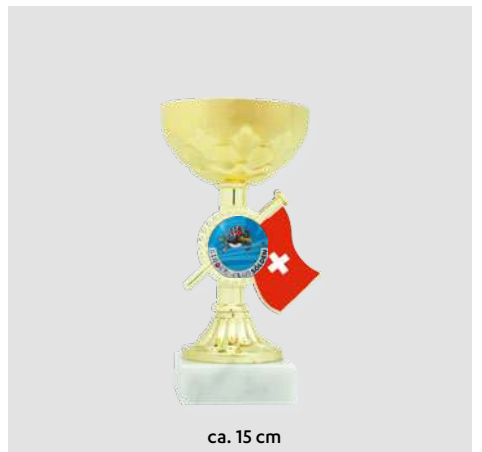

Crescera

Farbe: silber

Veredelungsarten:
Bild oder Metallauflage

Pokale

ca. 18 cm

ARTIKEL NR.: 10031966

ca. 36 cm

ARTIKEL NR.: 10032021

Stella

Farbe: gold

Veredelungsarten:
Bild oder Metallauflage

ca. 15 cm

ARTIKEL NR.: 10031974

ca. 15 cm

ARTIKEL NR.: 10038016

ca. 15 cm