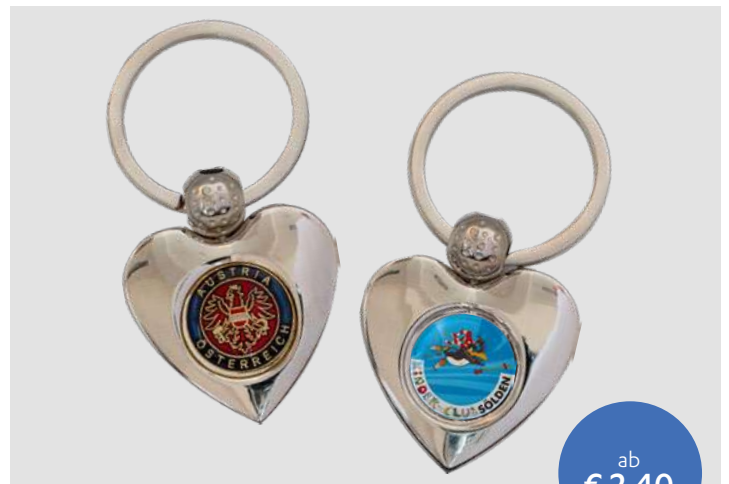

BOBO Filzband Schlüsselanhänger

Größe: 17 x 3 cm, mit BOBO-Stickmotiv

Kinder-Kennzeichnungsclipper

Die Kinder-Kennzeichnungsclipper sind in 3D mit Namensfeld auf Vorder- und Rückseite erhältlich
 Erhältlich mit Karabiner oder Bügelverschluss
 Farben: schwarz, blau, grün, gelb und rot

Mindestabnahme: 600 Stück

Preise auf Anfrage!

€ 2,30

ARTIKEL NR.: 10049100

BOBO Schlüsselanhänger Gummi

Gummi-Schlüsselanhänger in 3D erhältlich.

Mindestmenge: ab 96 Stück

ARTIKEL NR.: 10041641

Schlüsselanhänger drehbar

Schlüsselanhänger silber, mit Domingbild ø 2,2 cm, beidseitig

Menge ab 12 Stück..... € 2,70
 Menge ab 120 Stück..... € 2,50

ab
€ 2,50

ARTIKEL NR.: 10044247, 10041622

Schlüsselanhänger Herz

Schlüsselanhänger silber, mit Bild ø 1,7 cm
 Mindestmenge: ab 12 Stück

10044247: mit Metallauflage..... € 2,50
 10041622: mit Domingbild..... € 2,40

ab
€ 2,40

Sonnenbrillen, Lanyards & Schulterpuppe

€ 6,90
inkl. Druck*