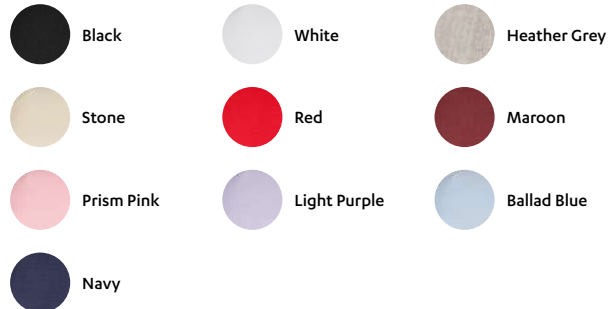

Farben

Bevorzugte Veredelungstechnik