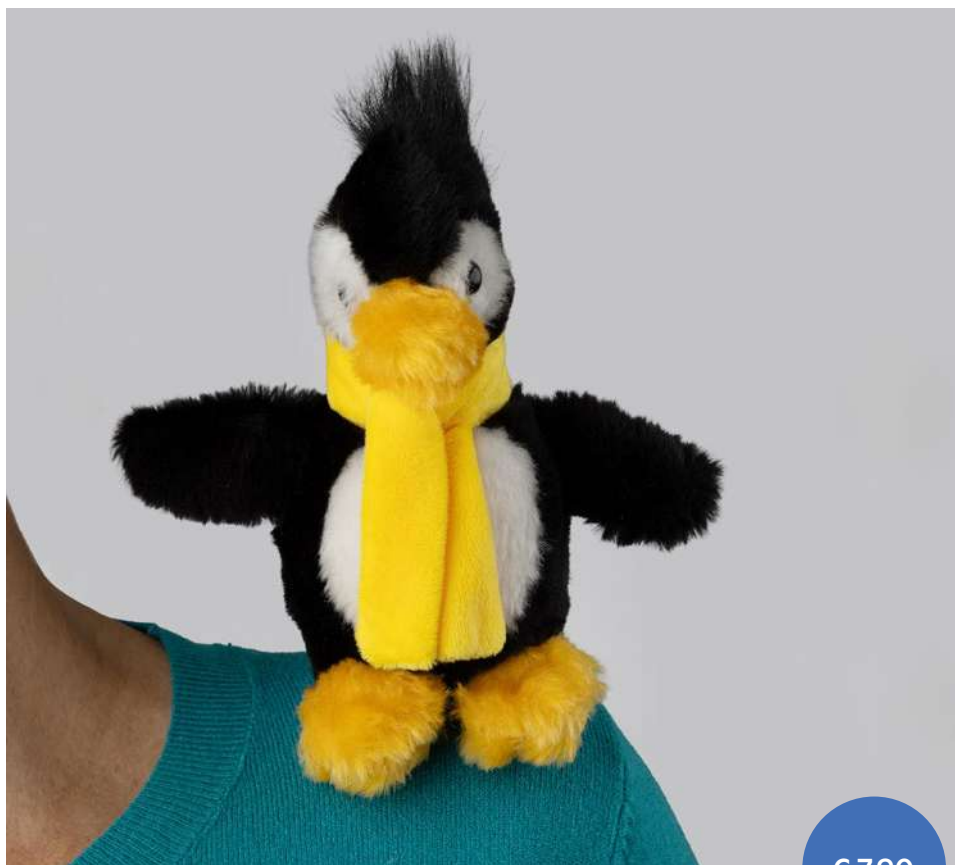

€ 7,90

ARTIKEL NR.: 10070108

BOBO Schulterpuppe

Kreatives magnetisches Design: Ihre Schulter stilvoll mit seinem kreativen und niedlichen starken Magneten für einen lustigen und entzückenden Begleiter, der leicht an Ort und Stelle haftet.

Größe: ca. 13 x 15 cm

Mindestabnahme: ab 48 Stück