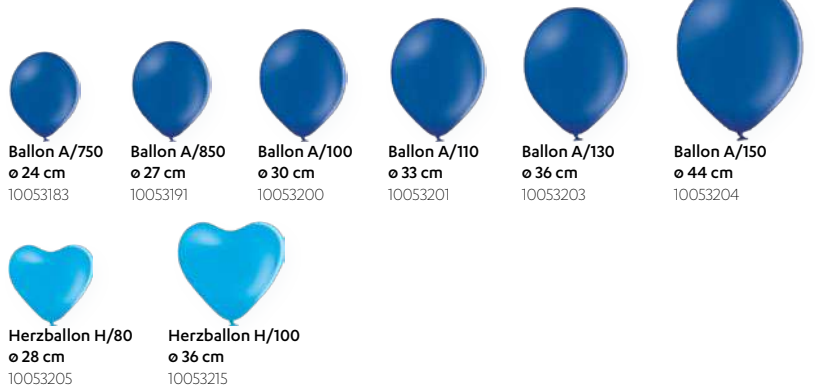

€ 5,10

ARTIKEL NR.: 10042531

Naturlatexballons mit Siebdruck

100% biologisch abbaubar, Mindestmenge: 50 Stück
Lieferzeit: ca. 3 Wochen

Größen

Farben

Riesennaturlatexballons mit Siebdruck

100% biologisch abbaubar, Mindestmenge: 1 Stück
 Lieferzeit: ca. 3 Wochen