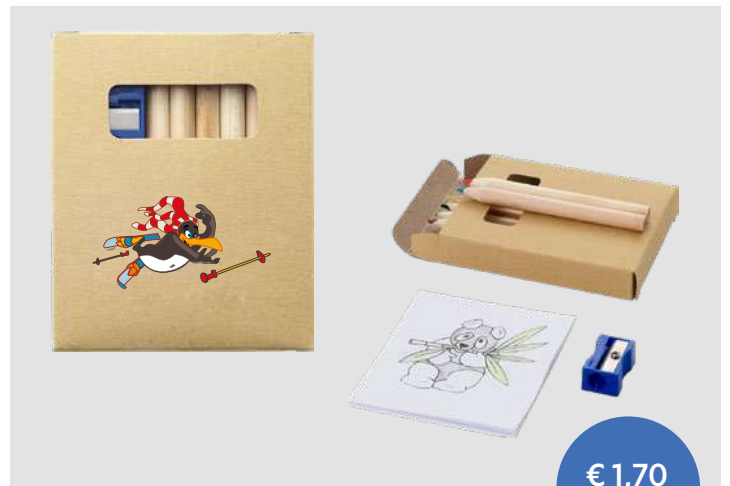

BOBO Fotomappe

Größe: 21 x 21 cm
4-farbiger Druck

Platz für 2 Fotos

ab 500 Stück € 0,81
ab 1000 Stück € 0,70

ab
€ 0,70

ARTIKEL NR.: ART.8

BOBOs Lern-, Spiel- und Erlebnisbuch

Ein kunterbuntes Abenteuer auf 24 Seiten!
Mit BOBO entdecken Kinder spielerisch die Welt – durch Rätsel, Bastelideen und liebevoll gestaltete Geschichten. Das Heft kommt mit einem hochwertigen Glanzkarton-Umschlag, ist komplett farbig gedruckt und enthält als Extra BOBOs Schiberg zum Ausschneiden und Basteln im Innenteil.

Lagerstand: 554 Stück

€ 2,40

ARTIKEL NR.: 10602100

Bossy Buntstiftset aus Holz

Größe: ø 3,6 x 14,2 cm
12-teiliges Buntstiftset mit 12 Farben in zylinderförmigem Stiftkasten aus Holz
Warenanbringung auf den Einzelteilen nicht möglich.
Preis inkl. 1c Druck an 1 Position

Mindestmenge: 100 Stück

Bevorzugte Veredelungstechnik

€ 3,-
inkl. Druck*

ARTIKEL NR.: 10621800

Streaks Malset

Größe: 7,2 x 9 cm
8-teiliges Malset, enthält 6 Farbstifte, ein Spitzer und ein Malblock
Warenanbringung auf den Einzelteilen nicht möglich.
Preis inkl. Druck an 1 Position