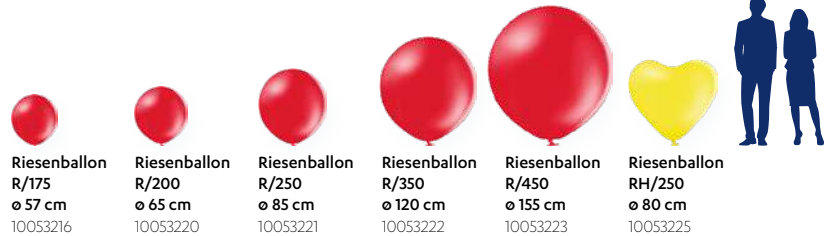

Größen

Farben

Riesenballonverschluss

Art. Nr.:
 10053258 RV6 Halsbreite für 6 cm
 10053259 RV8 Halsbreite für 7 cm
 10053260 RV12 Halsbreite für 11 cm

ARTIKEL NR.: 10053261

Handpumpe groß

zum Aufpumpen von Ballons