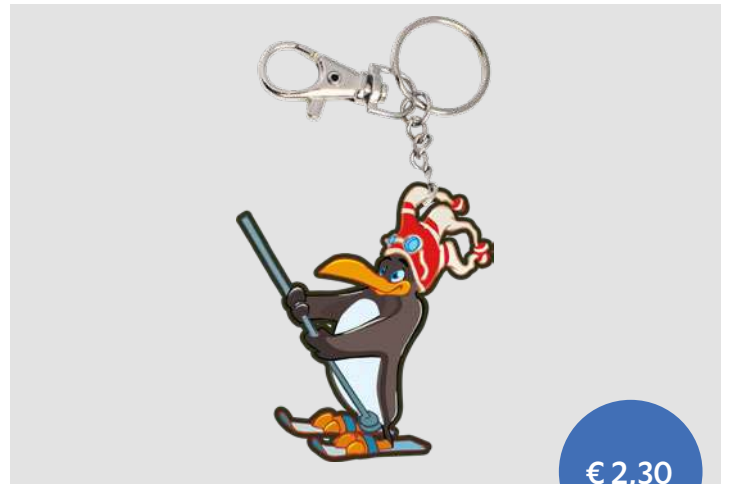

€ 2,30

ARTIKEL NR.: 10049100

BOBO Schlüsselanhänger Gummi

Gummi-Schlüsselanhänger in 3D erhältlich.

Mindestmenge: ab 96 Stück