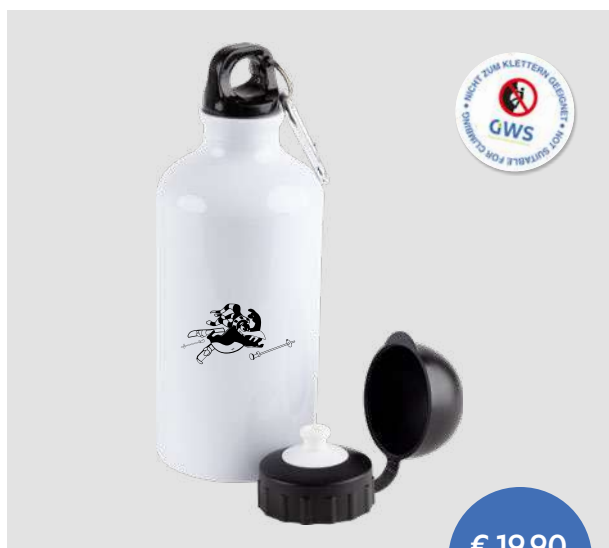

mit klappbarem Mundstück und integriertem Trinkhalm

Fassungsvermögen ca.: 600 ml

Größe: Höhe: 24,5 cm, Ø 7,3 cm

Druckgröße: 14 x 7 cm

Mindestabnahme: 24 Stück

€ 19,90

inkl. Druck*

ARTIKEL NR.: 10054183

Bevorzugte Veredelungstechnik

€ 19,90

inkl. Druck*

ARTIKEL NR.: 10068438

Alu-Trinkflasche

inkl. Mundstück mit Deckel, Schraubverschluss und Karabiner

Fassungsvermögen ca.: 500 ml

Größe: Höhe: 17,5 cm, Ø 7,3 cm