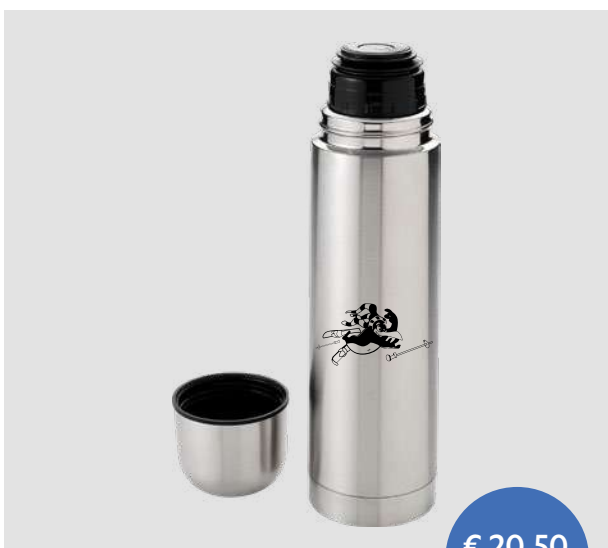

€ 20,50

inkl. Druck*

ARTIKEL NR.: 10039904

Isolierflasche Sullivan

Doppelwandige Isolierflasche aus Edelstahl

Fassungsvermögen ca.: 750 ml

Größe: Höhe: 30 cm, Ø 7 cm

Druckgröße: 8,4 x 9 cm