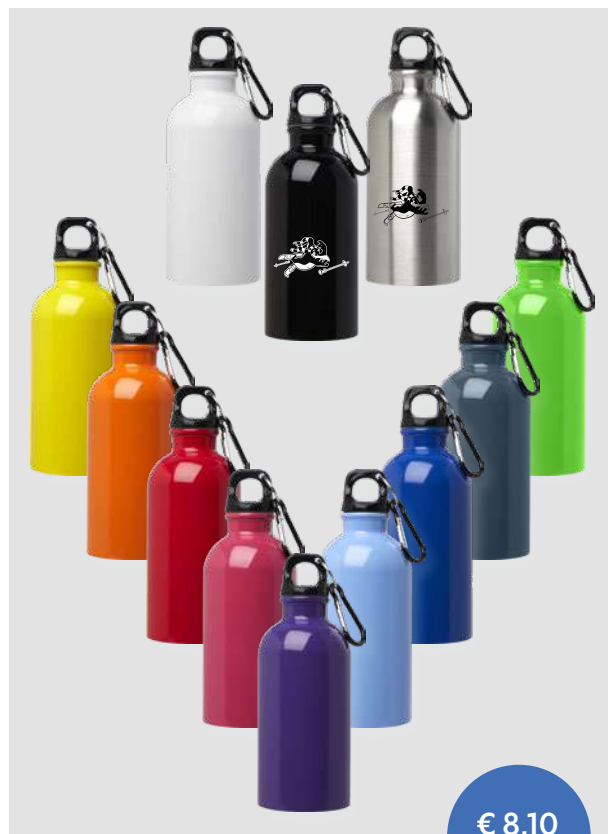

Oregon 400 ml Trinkflasche

Einwandige Trinkflasche mit Karabiner aus RCS-zertifiziertem, recyceltem Edelstahl.

Flasche mit Drehverschluss

Material: 91% recycelter Edelstahl, 9% PP Kunststoff

Fassungsvermögen: 400 ml

individueller 1-farbiger Rundumdruck möglich

Mindestabnahme: 36 Stück sortiert

Farben

Weiß 10067379	Gelb 10067380	Orange 10067382
Rot 10067381	Magenta 10067384	Lila 10067383
Cloud Blue 10067391	Royalblau 10067386	Hale Blue 10067390
Apfelgrün 10067387	Silber 10067388	Schwarz 10067389

Bevorzugte Veredelungstechnik