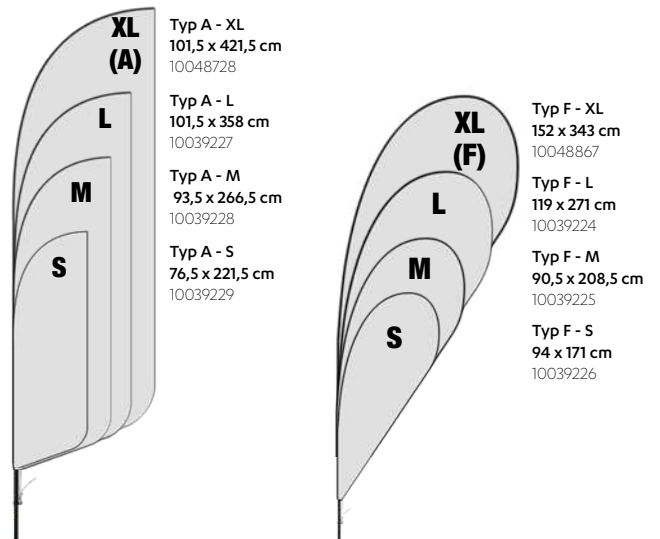

Grafikkosten nach Aufwand!

Größen