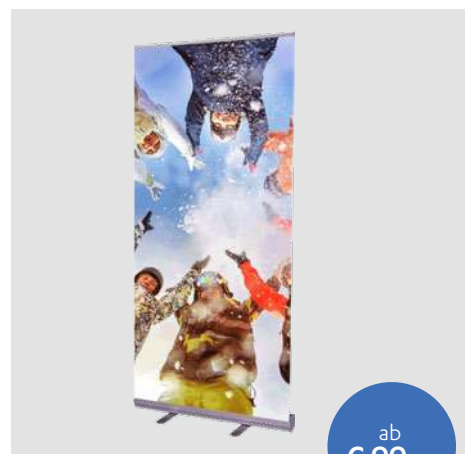

ab
€ 99,-

ARTIKEL NR.: 10039292

Eco Roll-up

85 x 200 cm

Im Set: Kassette mit Druck, Tasche
Höhere Stückzahlen auf Anfrage.
Grafikkosten nach Aufwand.

Frontlit B1 500 g/m². ..... € 99,-
Blockout 440 g/m². ..... € 102,-