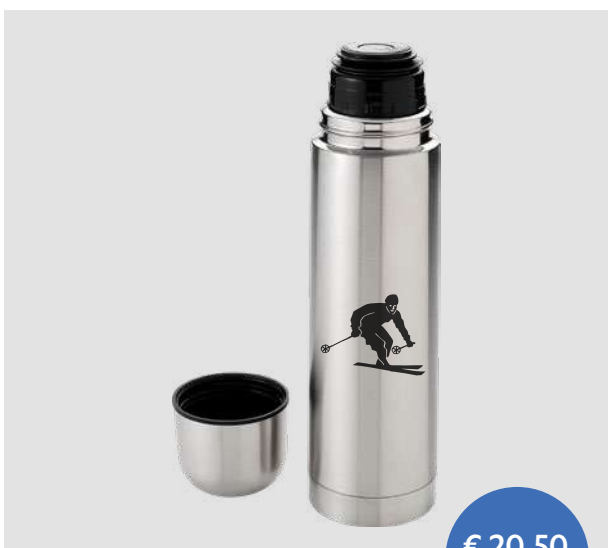

Rose
Lasergravur
10065024

Mint
Lasergravur
10065025

Bevorzugte Veredelungstechnik

€ 20,50
inkl. Druck*

ARTIKEL NR.: 10039904

Isolierflasche Sullivan

Doppelwandige Isolierflasche aus Edelstahl

Fassungsvermögen ca.: 750 ml