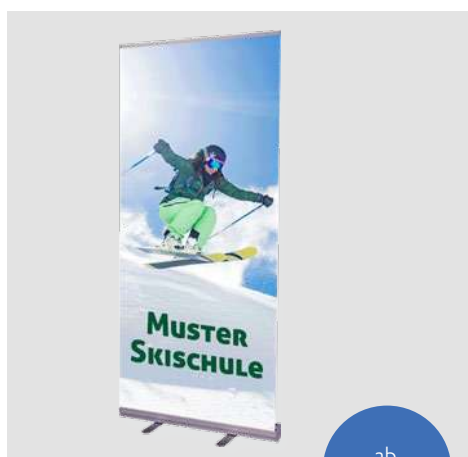

ab
€ 123,-

ARTIKEL NR.: 10039290

Eco Roll-up

100 x 200 cm

Im Set: Kassette mit Druck, Tasche
Höhere Stückzahlen auf Anfrage.
Grafikkosten nach Aufwand.

Frontlit B1 500 g/m². ..... € 123,-
Blockout 440 g/m². ..... € 129,-