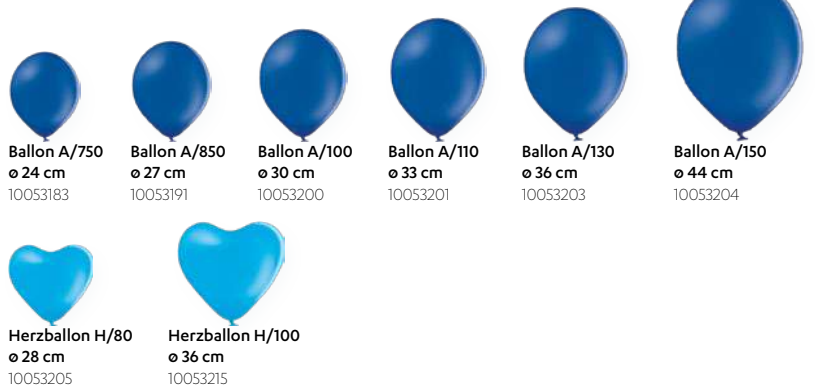

Größen

Farben

Riesennaturlatexballons mit Siebdruck

100% biologisch abbaubar, Mindestmenge: 1 Stück
 Lieferzeit: ca. 3 Wochen

Größen

Farben

Riesenballonverschluss

Art. Nr.:
 10053258 RV6 Halsbreite für 6 cm
 10053259 RV8 Halsbreite für 7 cm
 10053260 RV12 Halsbreite für 11 cm