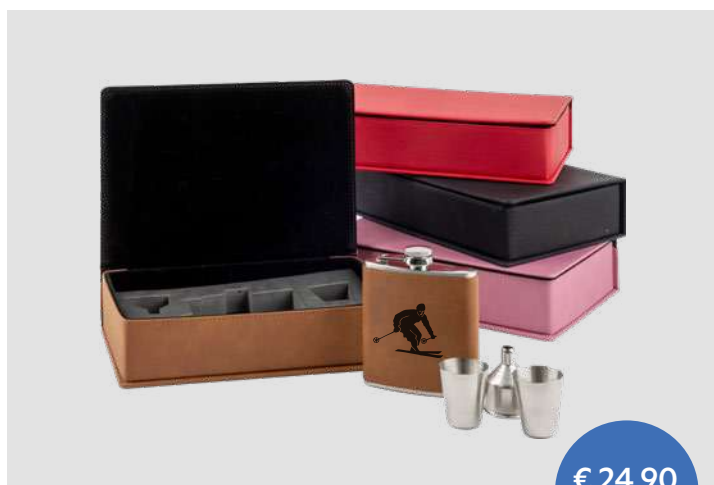

ARTIKEL NR.: S. PRODUKTAUSWAHL

€ 24,90
inkl. Druck*

Flachmann Geschenkset

aus Edelstahl mit Kunstleder-Beschichtung
Flachmann (17,7 cl), 2 Schnapsbecher (2 cl), 1 Trichter
Box Maße: 15,5 x 23,5 x 5,5 cm
Motivgröße für Lasergravur auf Box: 20 x 12,5 cm
Flachmann Maße: 9,6 x 11 x 2,3 cm
Motivgröße für Lasergravur auf Flachmann: 7 x 7 cm
Mindestabnahme: 12 Stück