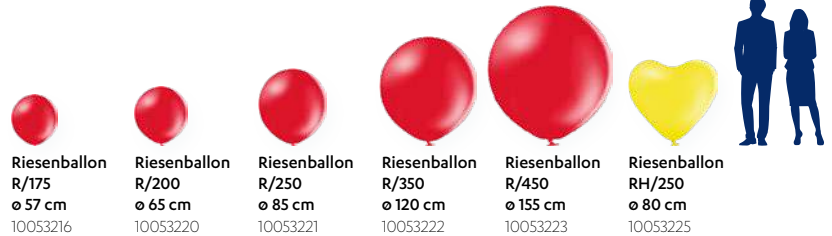

Größen

Farben

Riesennaturlatexballons mit Siebdruck

100% biologisch abbaubar, Mindestmenge: 1 Stück
 Lieferzeit: ca. 3 Wochen

Größen

Farben

Riesenballonverschluss

Art. Nr.:
 10053258 RV6 Halsbreite für 6 cm
 10053259 RV8 Halsbreite für 7 cm
 10053260 RV12 Halsbreite für 11 cm