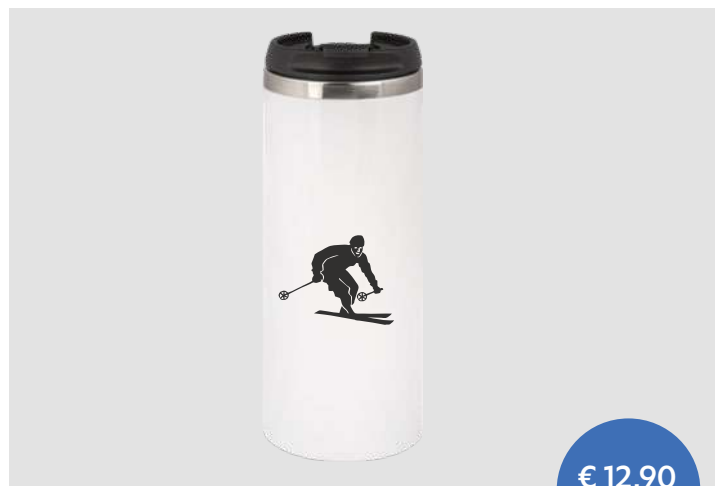

inkl. Druck*

ARTIKEL NR.: 10067210

€ 12,90

inkl. Druck*

Edelstahl Tasse

mit Karabiner

Fassungsvermögen ca.: 330 ml

Größe: Höhe: 9 cm, Ø 8 cm (ohne Henkel)