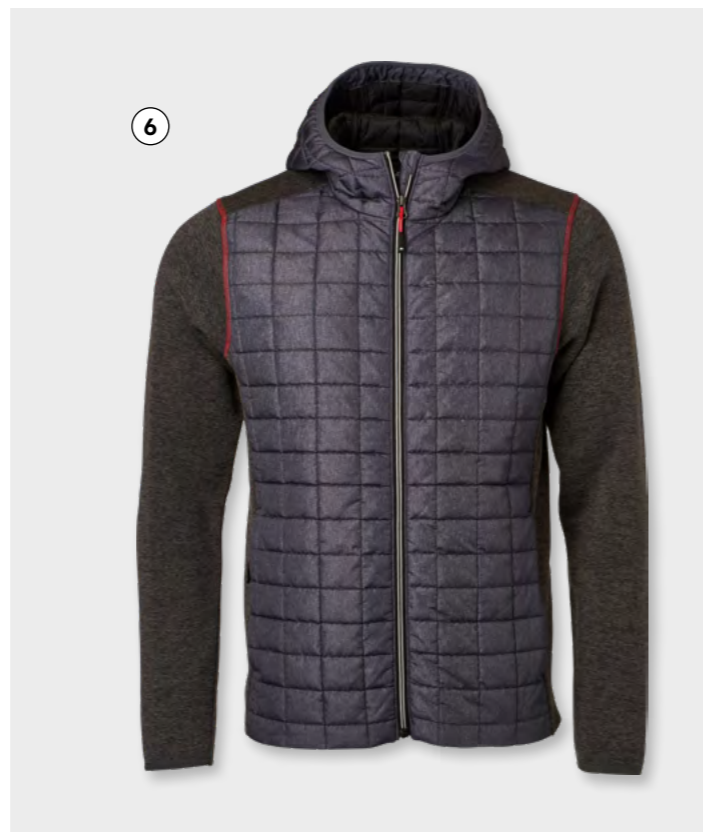

6 – 9 | Herren Strickfleece Jacke JN772

Hybrid Strickfleece Jacke
Kapuze mit Weitenregulierung, gestepptes Karo-Design, weiches wärmen-
des Material in Melange-Optik, pflegeleicht.
Oberstoff 1: 100% Polyester, Oberstoff 2: 100% Polyester, Futterstoff: 100%
Polyamid, Wattierung: 100% Polyester
280g/m²
Stickgröße: max. 15 x 15 cm an 1 Position.
Mindestabnahme: 6 Stück

Farbe	Größe	Stk. €
6 grey melange / anthracite melange	S – 3XL	43,90
7 light melange / anthracite melange	S – 3XL	43,90
8 kiwi melange / anthracite melange	S – 3XL	43,90
9 royal melange / anthracite melange	S – 3XL	43,90

ARTIKEL NR.: 020767