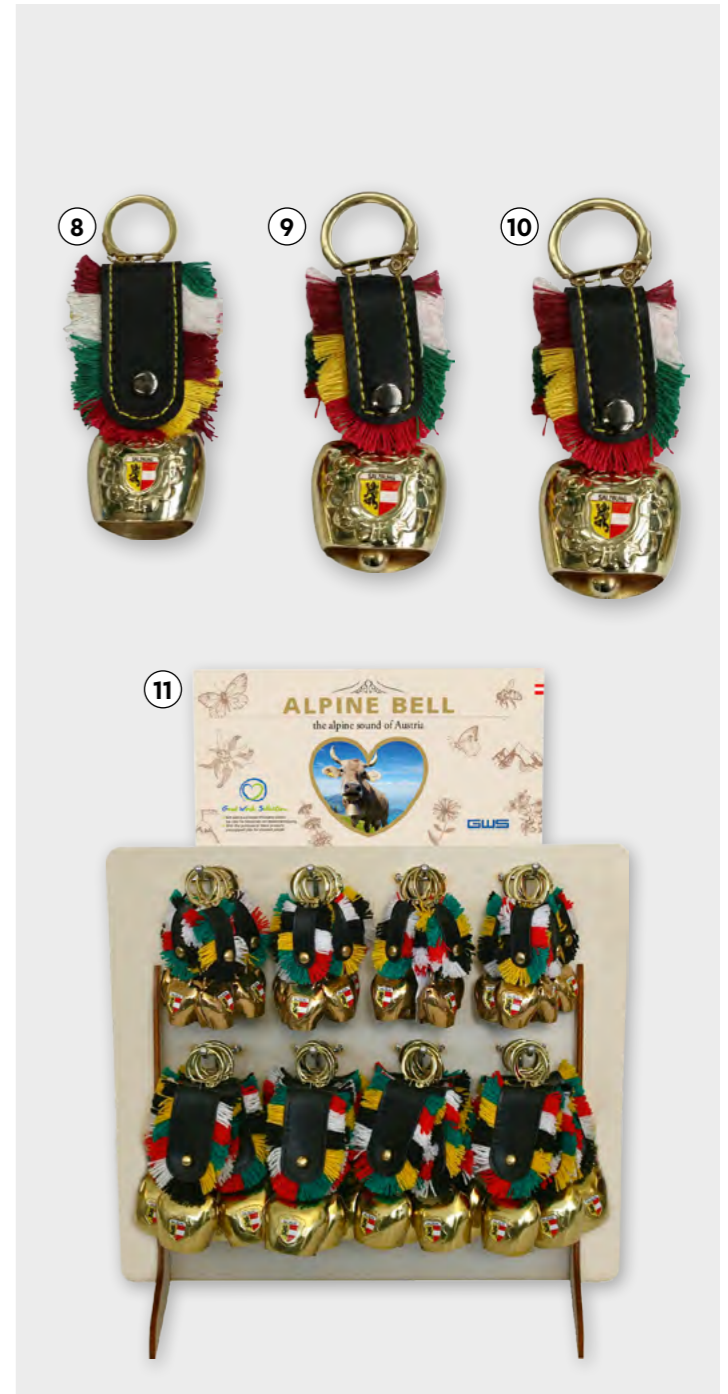

8 - 10 | Glockensortiment

Glocken sortiert, 72 Stück

Sortiment	Größe	Artikel Nummer	VPE Stk.	Stk. €
8 Glocke klein mit Wappen	ca. 2,5 cm	10038862	24	2,49
9 Glocke mittel mit Wappen	ca. 3 cm	10038863	24	2,99
10 Glocke groß mit Wappen	ca. 3,5 cm	10038864	24	3,49

11 | Display für Glocken

Display

Artikel	Artikel Nummer	Sort. €
11 Display Glocken im Sortiment, 96 Stk.	10043516	6,49
	10041144	199,-