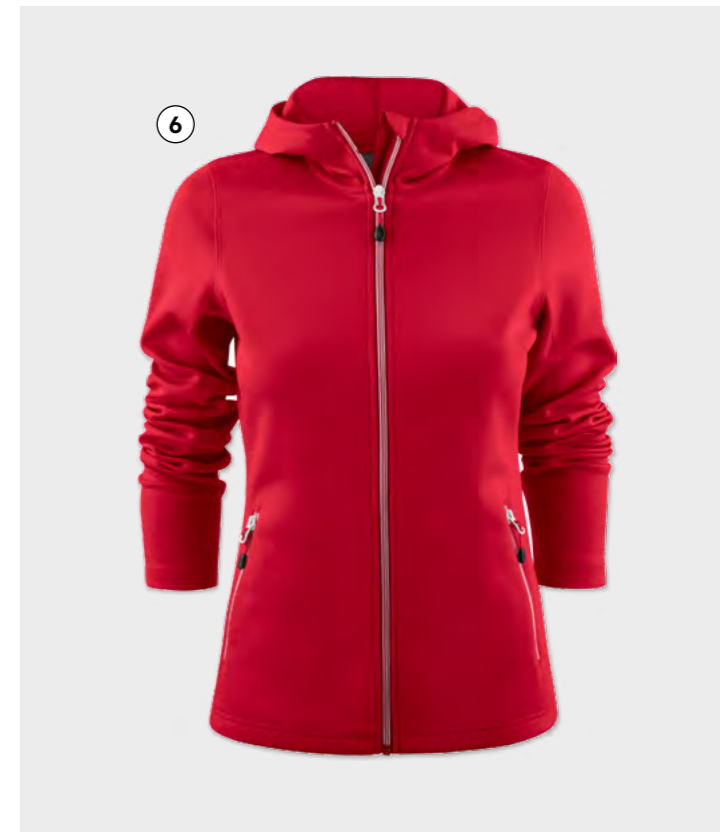

Stickgröße: max. 10 x 6 cm an 1 Position.
Mindestabnahme: 36 Stück

€ 9,90
inkl. Stick*

ARTIKEL NR.: MB 6635

Farben

Bevorzugte Veredelungstechnik

1 – 7 | Herren Softshelljacke | 2261049

Material: 96% Polyester, 4% Elasthan, 280g/m²
Softshelljacke mit funktioneller Membrane und wärmenden Fleecefutter.
YKK-Reißverschlüsse. Elastische Einfassung am Kragen und verstellbare Ärmelbündchen.
Preise ohne Veredelung!