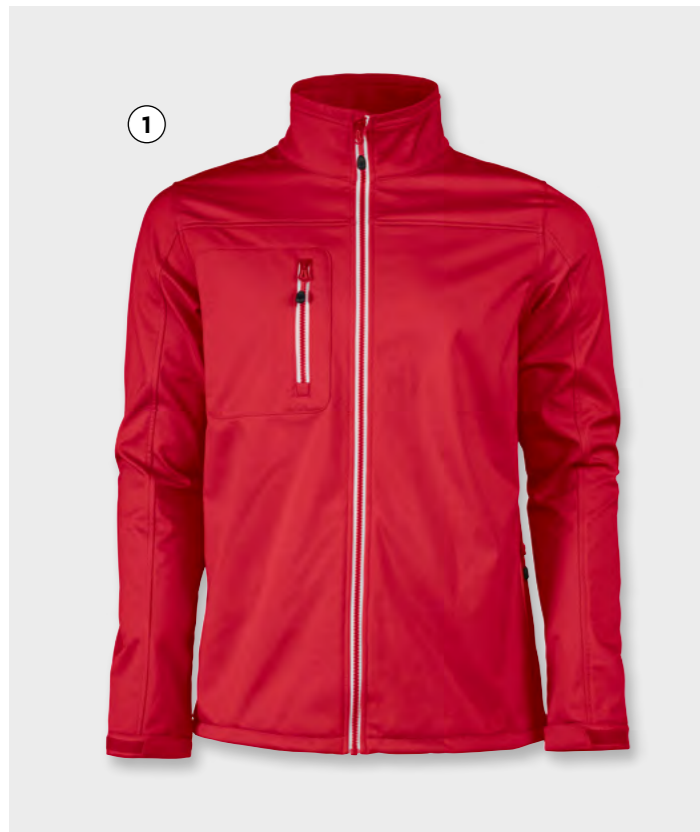

Stickgröße: max. 10 x 6 cm an 1 Position.
Mindestabnahme: 36 Stück

€ 9,90
inkl. Stick*

ARTIKEL NR.: MB 6635

Farben

Bevorzugte Veredelungstechnik

1 – 7 | Herren Softshelljacke | 2261049

Material: 96% Polyester, 4% Elasthan, 280g/m²
Softshelljacke mit funktioneller Membrane und wärmenden Fleecefutter.
YKK-Reißverschlüsse. Elastische Einfassung am Kragen und verstellbare Ärmelbündchen.
Preise ohne Veredelung!