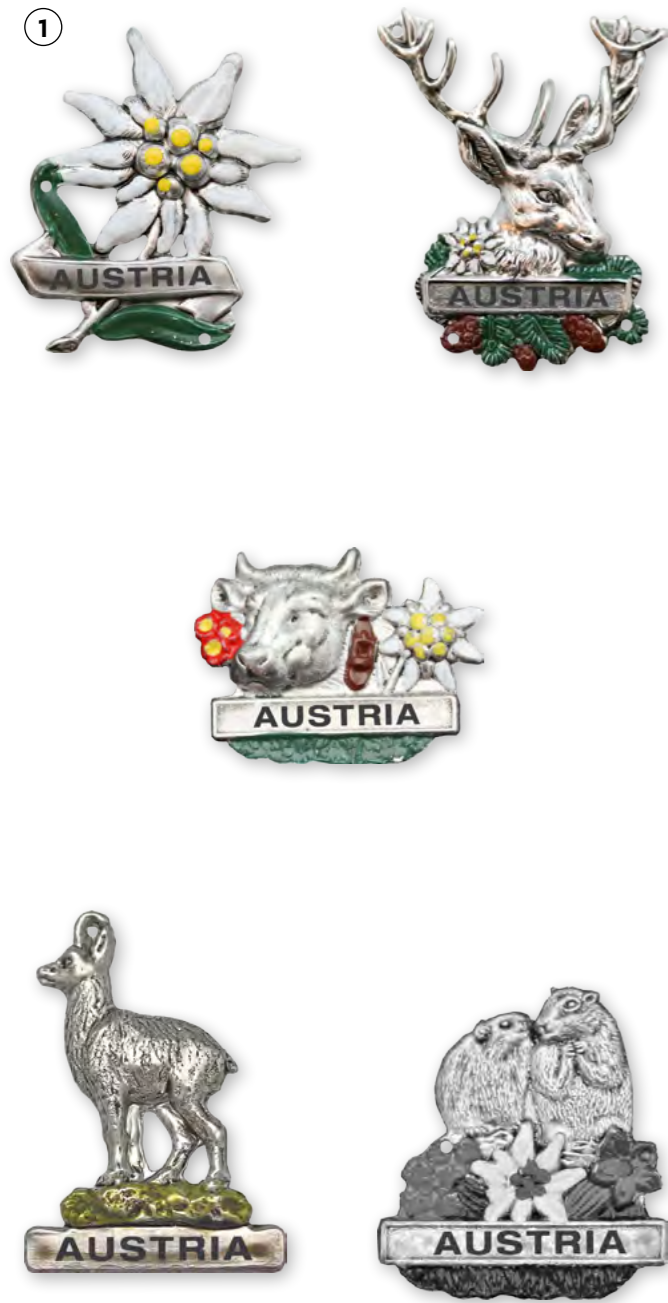

1 | Stocknagel Sortiment im Set zu 120 STK 5 Modelle
Eingeschlagene Schrift mit 12 Buchstaben

Artikel	Artikel Nummer	VPE Stk.	Sort. €
Edelweiß bemalt, Hirsch bemalt			
1 Kuh bemalt, Gemse bemalt	10049386	1	299,-
Murmeltier unbemalt			

1 - 2 Mindestbestellmenge 1 Verpackungseinheit 120 Textänderung 120 Motivänderung Display einmalig kostenlos ab -