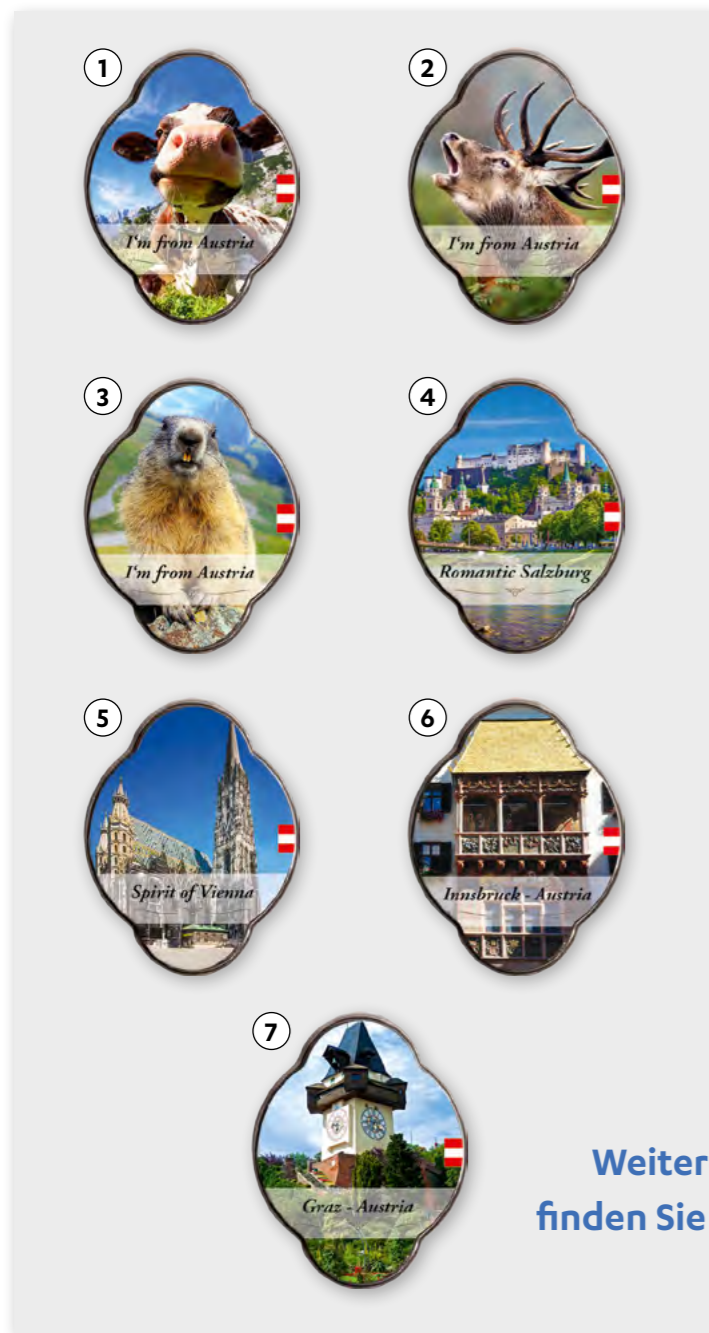

Weitere Motive
finden Sie ab Seite 117!

1 - 7 | Magnet Stocknagelform mit Bild
Größe: 4,5 x 3,5 cm

Artikel	Artikel Nummer	VPE Stk.	Stk. €
1 - 7 Magnet Stocknagelform	10040376	12	1,59

1 - 7 | Motive für Magnete Stocknagelform

Motiv	Motiv Nummer
1 Kuh	10029932
2 Hirsch	10029933
3 Murmeltier	10029934
4 Romantic Salzburg	10029943
5 Vienna Stephansdom	10029948
6 Innsbruck Goldenes Dachl	10029958
7 Graz Uhrturm	10029960

1 - 7	Mindestbestellmenge	24	Verpackungseinheit	12	Textänderung	24	Motivänderung	72	Display kostenlos ab	-
8 - 16	Mindestbestellmenge	24	Verpackungseinheit	12	Textänderung	24	Motivänderung	-	Display kostenlos ab	-