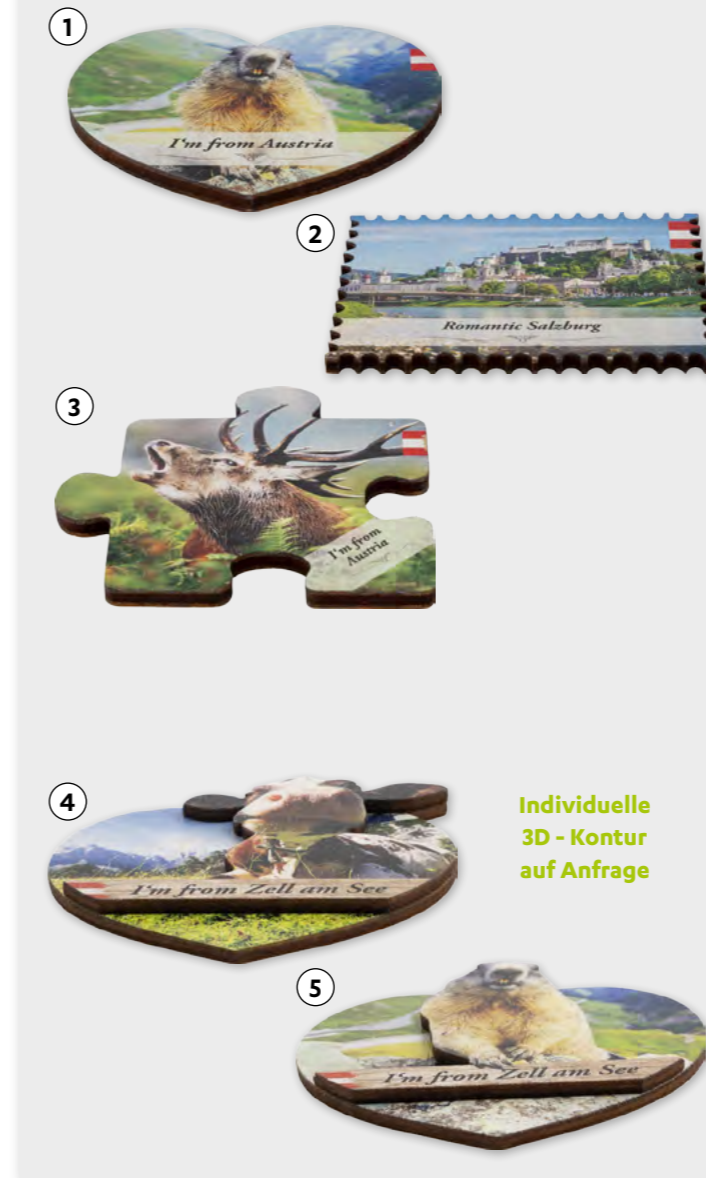

Individuelles Motiv ab 72 Stk. möglich!

Individuelle 3D - Kontur auf Anfrage

1 - 3 | Holzmagnete 3D mit variablen Motiv und Text

Artikel	Größe	Artikel Nummer	VPE Stk.	Stk. €
1	Holzmagnet in Herzform	68 x 55 mm	10064287	12 1,49
2	Holzmagnet in Briefmarkenform	80 x 60 mm	10064288	12 1,49
3	Holzmagnet in Puzzleform	70 x 70 mm	10064289	12 1,49

4 - 5 | Holzmagnete 3D

Artikel	Größe	Artikel Nummer	VPE Stk.	Stk. €
4	Holzmagnet in Herzform mit 3D Kuh	80 x 75 mm	10064284	12 1,95
5	Holzmagnet in Herzform mit 3D Murmeltier	80 x 75 mm	10064285	12 1,95

1 - 3, 6 - 8	Mindestbestellmenge	24	Verpackungseinheit	12	Textänderung	24	Motivänderung	72	Display kostenlos ab	-
4 - 5, 9 - 10	Mindestbestellmenge	24	Verpackungseinheit	12	Textänderung	24	Konturänderung	auf Anfrage	Display kostenlos ab	-