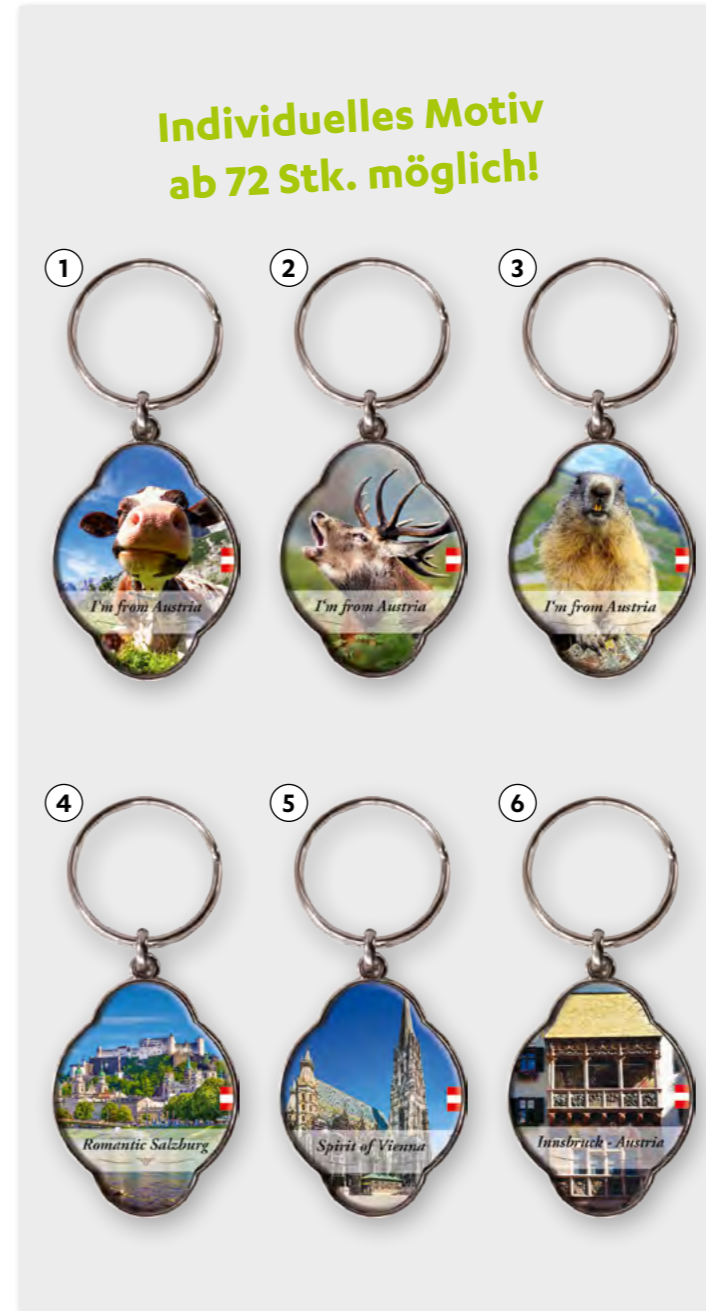

7 | Display für Schlüsselanhänger Karabiner mit Motiv

Display	Artikel Nummer	Stk. €
7 Display	10044266	6,49

8 - 10 | Schlüsselanhänger Karabiner / Kompass mit 072/02/..

Artikel	Farbe	Artikel Nummer	VPE Stk.	Stk. €
8 Karabiner Kompass	hellgrün	10043833	12	2,90
9 Karabiner Kompass	hellblau	10043834	12	2,90
10 Karabiner Kompass	orange	10043835	12	2,90

Schlüsselanhänger & Schlüssellicht

1 - 6 | Schlüsselanhänger Stocknagelform

Schlüsselanhänger mit Bild
Größe: 4,5 x 3,5 cm

Artikel	Artikel Nummer	VPE Stk.	Stk. €
1 - 8 Stocknagelform	10040359	12	2,19

1 - 6 | Motive für Schlüsselanhänger Stocknagelform