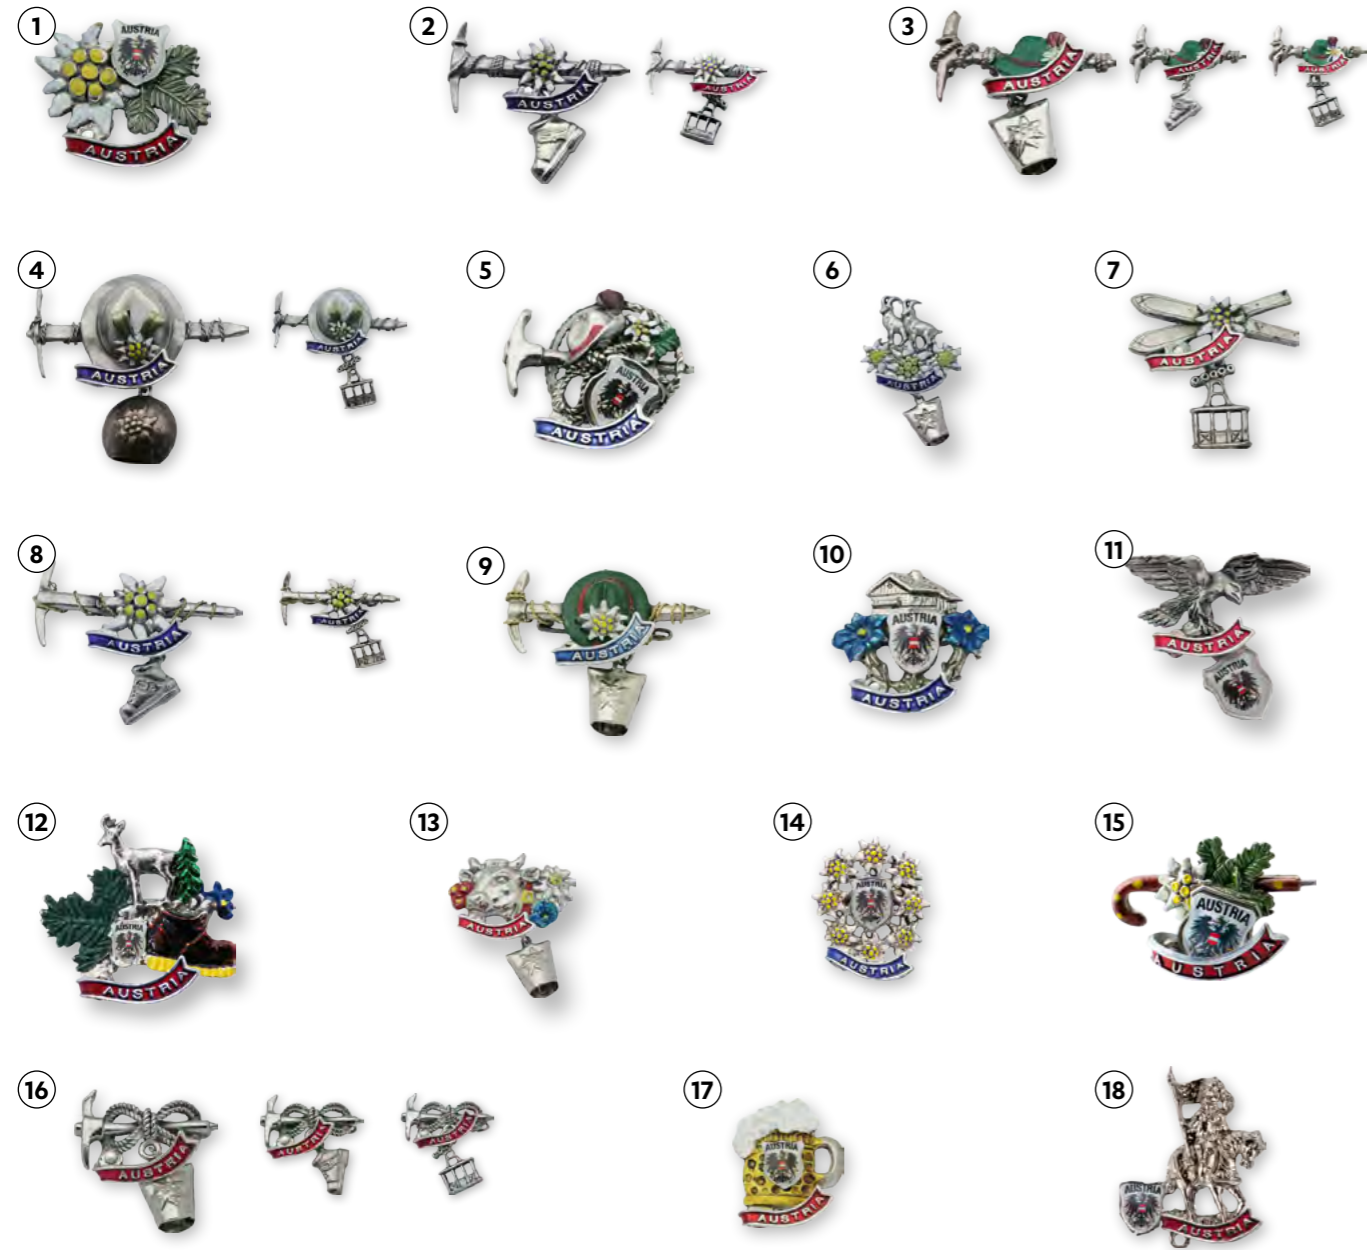

1 - 18 | Hutnadeln mit Bemalung und Behang

Hutnadeln mit individueller Schriftschleife und/oder Wappen, individuelle Motive auf Anfrage möglich.

Artikel	Größe mm	Artikel Nummer	VPE Stk.	Stk. €
1 Edelweiß mit Tannenzweig und Wappen	ca. 30 x 20	10031627	12	3,62
2 Pickel mit Edelweiß klein und variablen Behang	ca. 35 x 20	10031639	12	3,62
3 Pickel mit Hut und variablen Behang	ca. 35 x 20	10052746	12	3,62
4 Pickel mit Hut, Edelweiß und variablen Behang	ca. 50 x 25	10065905	12	3,62
5 Pickel, Seil im Kranz, Hut und Wappen	ca. 35 x 25	10031647	12	3,62
6 zwei Steinböcke, Edelweißblüten und variablen Behang	ca. 30 x 35	10065906	12	3,62
7 Ski und Edelweiß mit Behang - Gondel	ca. 35 x 15	10031665	12	3,62
8 Pickel, Edelweiß mit variablen Behang	ca. 40 x 20	10031668	12	3,62

Weitere Behänge finden Sie auf der nächsten Seite

Artikel	Größe mm	Artikel Nummer	VPE Stk.	Stk. €
9 Hut, Pickel mit variablen Behang	ca. 40 x 20	10031673	12	3,62
10 Almhütte, Enzian und Wappen	ca. 30 x 25	10031680	12	3,62
11 Adler mit Behang - Wappen	ca. 35 x 20	10054472	12	3,62
12 Gemse, Tannenzweig, Schuh und Wappen	ca. 30 x 25	10031705	12	3,62
13 Kuhkopf, Alpenblumen mit variablen Behang	ca. 30 x 25	10031681	12	3,62
14 Edelweißkranz	ca. 30 x 30	10031679	12	3,62
15 Spazierstock, Edelweiß, Zweige und Wappen	ca. 30 x 20	10031660	12	3,62
16 Pickel, Seil mit variablen Behang	ca. 30 x 15	10061091	12	3,62
17 Bierkrug mit Wappen	ca. 25 x 25	10031688	12	3,62
18 Ritter auf Pferd unbemalt mit Schriftschleife und Wappen	ca. 35 x 35	10068987	12	3,62

1 - 18 Mindestbestellmenge 12 Verpackungseinheit 12 Textänderung 120 Motivänderung - Display kostenlos ab -