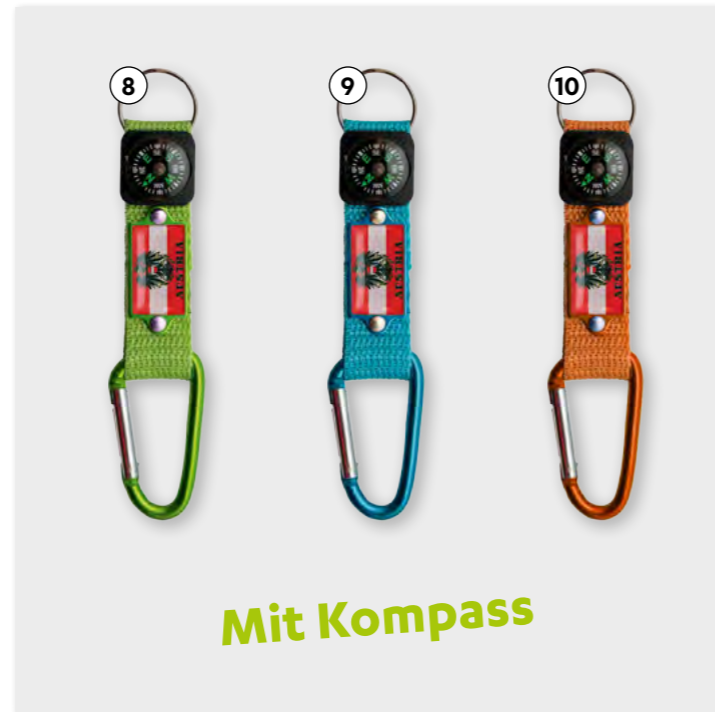

Mit Kompass

1 - 6 | Schlüsselanhänger Karabiner mit Motiv

Artikel	Farbe	Artikel Nummer	VPE Stk.	Stk. €
1 Karabiner	rosa	10040352	12	2,90
2 Karabiner	hellgrün	10040354	12	2,90
3 Karabiner	schwarz	10040355	12	2,90
4 Karabiner	mittelblau	10040356	12	2,90
5 Karabiner	rot	10040351	12	2,90
6 Karabiner	gelb	10040353	12	2,90

7 | Display für Schlüsselanhänger Karabiner mit Motiv

Display	Artikel Nummer	Stk. €
7 Display	10044266	6,49

8 - 10 | Schlüsselanhänger Karabiner / Kompass mit 072/02/..

Artikel	Farbe	Artikel Nummer	VPE Stk.	Stk. €
8 Karabiner Kompass	hellgrün	10043833	12	2,90
9 Karabiner Kompass	hellblau	10043834	12	2,90
10 Karabiner Kompass	orange	10043835	12	2,90

1 - 10	Mindestbestellmenge	12	Verpackungseinheit	12	Textänderung	-	Motivänderung	72	Display einmalig kostenlos ab 72