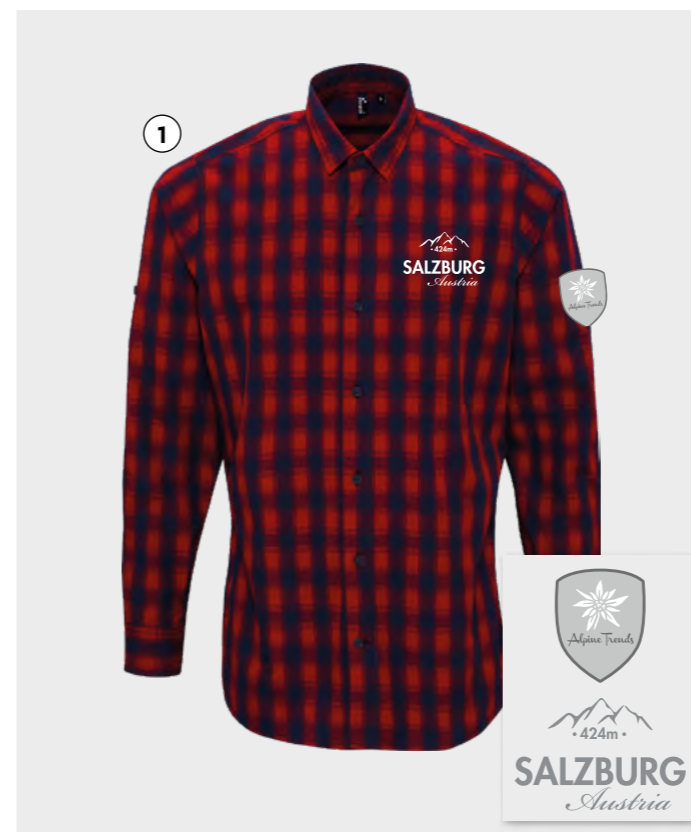

1 - 4 | Popelin Hemd „Mulligan“ langarm | PR250 „677W Alpine Trends Wappen“ & „684 Back to Alps“

Material: 115g/m², 100% Baumwolle, leicht tailliert, schmaler Kragen, Manschetten mit Knöpfen, aufrollbare Ärmel mit Knopf und Riegel zu fixieren, Karomuster, waschbar mit 40°
Preis inkl. Stick / 2 Positionen
Mindestabnahme: 6 Stk.

Farbe	Größe	Stk. €
1 red / navy	S - 3XL	26,10
2 white / navy	S - 3XL	26,10
3 steel / black	S - 3XL	26,10
4 camel / navy	S - 3XL	26,10

5 - 8 | Bluse „Mulligan“ langarm | PR350 „677W Alpine Trends Wappen“ & „684 Back to Alps“

Material: 115g/m², 100% Baumwolle, leicht tailliert, schmaler Kragen, Manschetten mit Knöpfen, aufrollbare Ärmel mit Knopf und Riegel zu fixieren, Karomuster, waschbar mit 40°
Preis inkl. Stick / 2 Positionen
Mindestabnahme: 6 Stk.

Farbe	Größe	Stk. €
5 steel / black	XS - XXL	26,10
6 white / navy	XS - XXL	26,10
7 red / navy	XS - XXL	26,10
8 camel / navy	XS - XXL	26,10