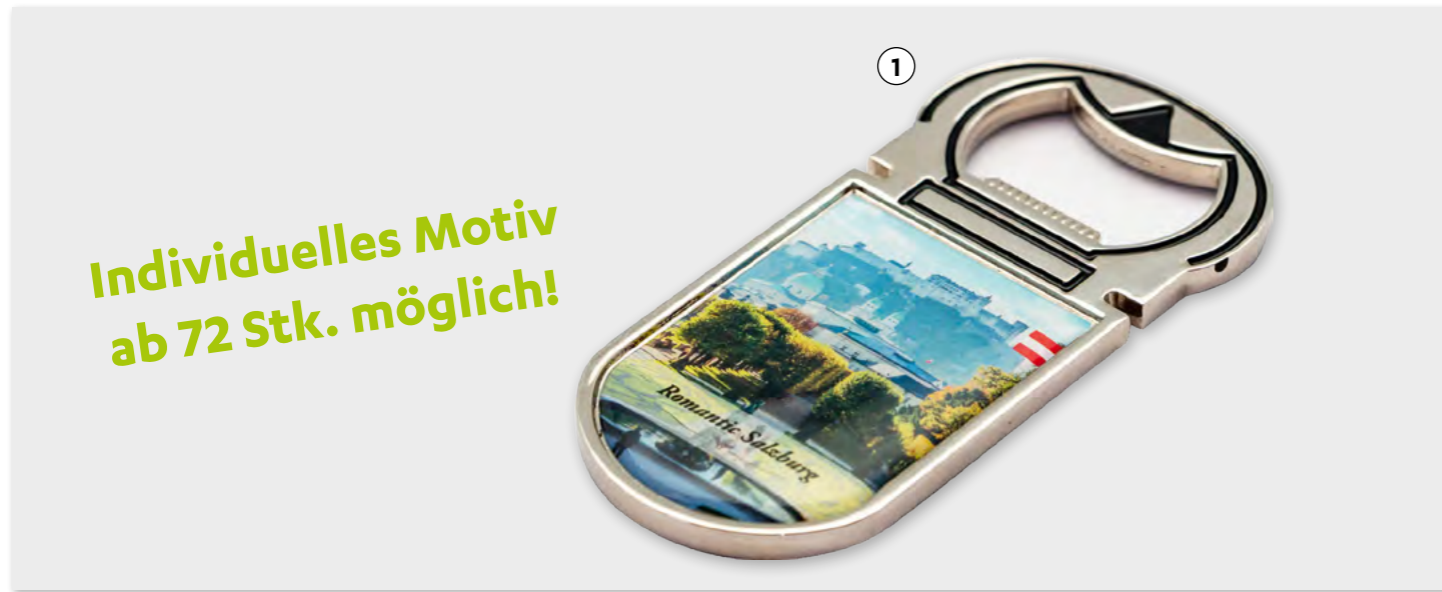

ART.-NR. 10040421

Individuelles Motiv
ab 72 Stk. möglich!