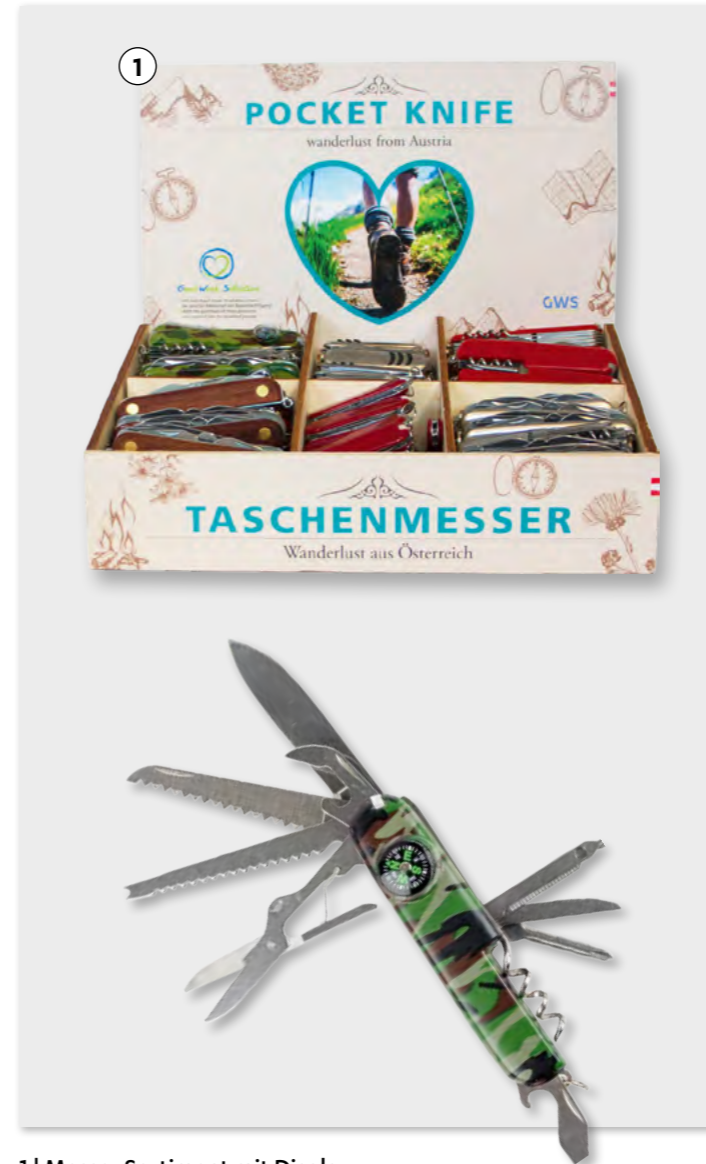

1 | Messer Sortiment mit Display

Messer Sortiment mit Display, Taschenmesser
4 Modelle 9 cm á 12 Stück, 2 Modelle 6 cm á 24 Stück

Artikel	Direktdruck	Artikel Nummer	VPE Stk.	Sort. €
1 Display		10041279	1	6,49
Messer Sort. 96 Stk. ohne Display	ohne	10041411	96	235,-
Messer Sort. 96 Stk. ohne Display	mit	10046198	96	259,-

2 - 6 | Taschenmesser

Taschenmesser, Länge 9 cm, Direktdruck

Artikel	Direktdruck	Artikel Nummer	VPE Stk.	Sort. €
2 Militär mit Kompass	nicht bedruckbar	10034279	12	3,23
3 Stahl mit Gummieinsatz, mit 11 Funktionen	ohne	10035540	12	3,23
	mit	10037228	12	3,49
4 rot mit 11 Funktionen	ohne	10035539	12	3,23
	mit	10037227	12	3,49
5 mit Holzgriff, 11 Funktionen	ohne	10035543	12	3,23
	mit	10042152	12	3,49
6 Holz, 11 Funktionen	ohne	10035545	12	4,66
	Lasergravur	10037233	12	4,92

1 - 8 Mindestbestellmenge 12 Verpackungseinheit 12 Textänderung 36 sort. Motivänderung - Display einmalig kostenlos ab 96