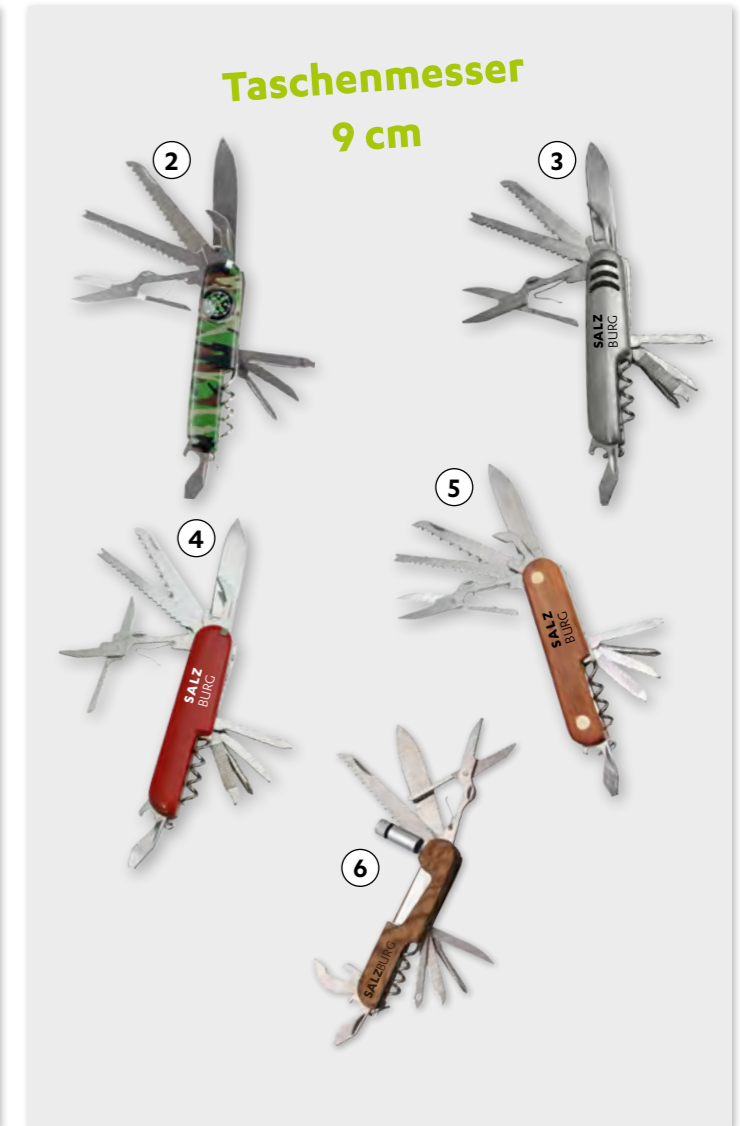

7 - 8 | Taschenmesser

Taschenmesser, Länge 6 cm, Direktdruck

Artikel	Direktdruck	Artikel Nummer	VPE Stk.	Sort. €
7 Stahl mit Gummieinsatz, mit 3 Funktionen	ohne	10035542	12	2,72
	mit	10037230	12	2,97
8 rot mit 3 Funktionen	ohne	10035541	12	2,72
	mit	10037229	12	2,97