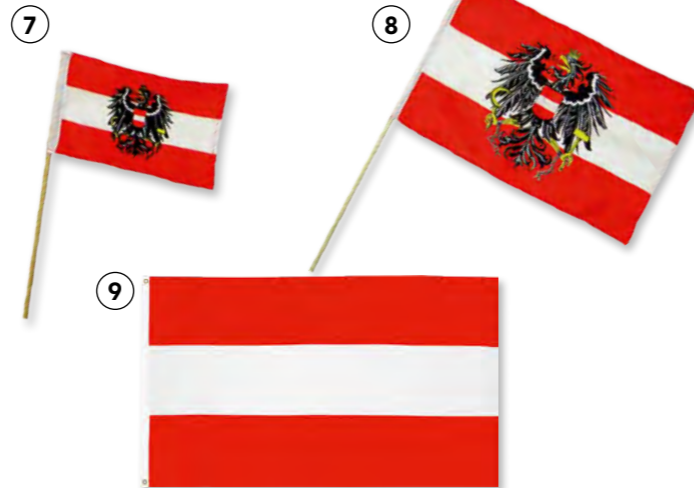

7 - 8 | Stabfahnen

Fahne aus Polyester mit Holzstab und österreichischem Bundesadler

Artikel	Größe	Artikel Nummer	VPE Stk.	Stk. €
7 Stabfahne klein	10 x 15 cm	10034522	24	1,29
8 Stabfahne groß	30 x 45 cm	10034523	24	2,59

9 | Fahnen

Fahne aus Polyester mit zwei Metallösen zur sicheren Befestigung Strapazierfähig, Rand mit Doppelnähten verarbeitet

Artikel	Größe	Artikel Nummer	VPE Stk.	Stk. €
9 Fahne groß	90 x 150 cm	10034524	24	4,90

1 - 4	Mindestbestellmenge	100	Verpackungseinheit	25	Textänderung	100	Motivänderung	100	Display kostenlos ab	-
5 - 6	Mindestbestellmenge	36	Verpackungseinheit	36	Textänderung	36	Motivänderung	36	Display einmalig kostenlos ab	-
7 - 9	Mindestbestellmenge	24	Verpackungseinheit	24	Textänderung	-	Motivänderung	-	Display kostenlos ab	-