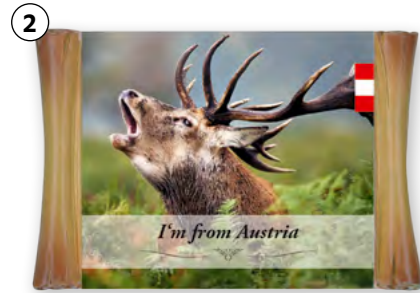

Motiv	Motiv Nummer
8 Vienna Riesenrad	10029996
9 Stift Melk	10029995

Fotomagnete Urkunde Direktdruck

ART.-NR. 10040346

Individuelles Motiv
ab 72 Stk. möglich!

Auf Wunsch auch mit
matter Oberfläche erhältlich!