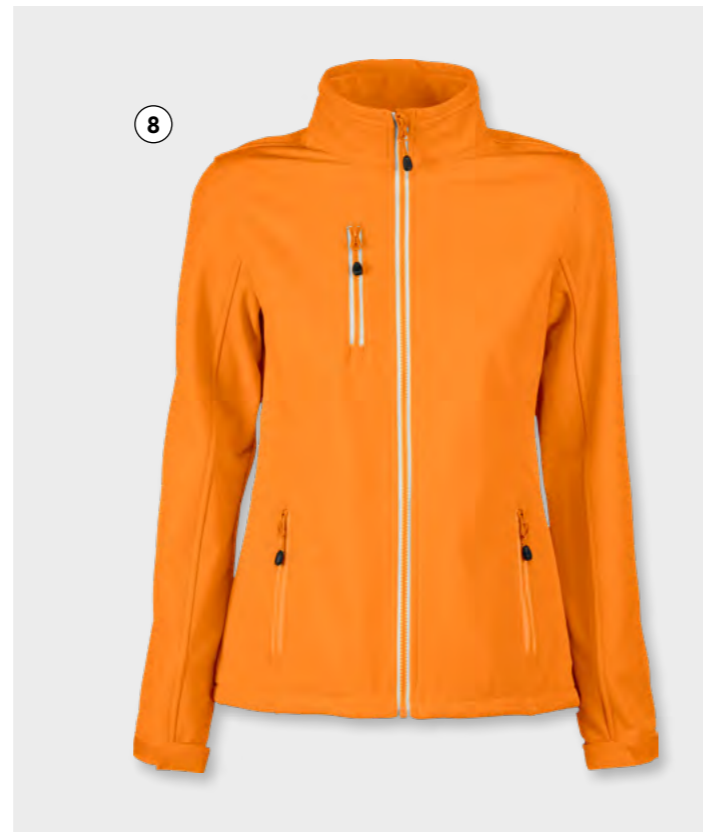

Stickgröße: max. 10 x 6 cm an 1 Position.
Mindestabnahme: 36 Stück

€ 9,90
inkl. Stick*

ARTIKEL NR.: MB 6635

Farben

Bevorzugte Veredelungstechnik

1 – 7 | Herren Softshelljacke | 2261049

Material: 96% Polyester, 4% Elasthan, 280g/m²
Softshelljacke mit funktioneller Membrane und wärmenden Fleecefutter.
YKK-Reißverschlüsse. Elastische Einfassung am Kragen und verstellbare Ärmelbündchen.
Preise ohne Veredelung!