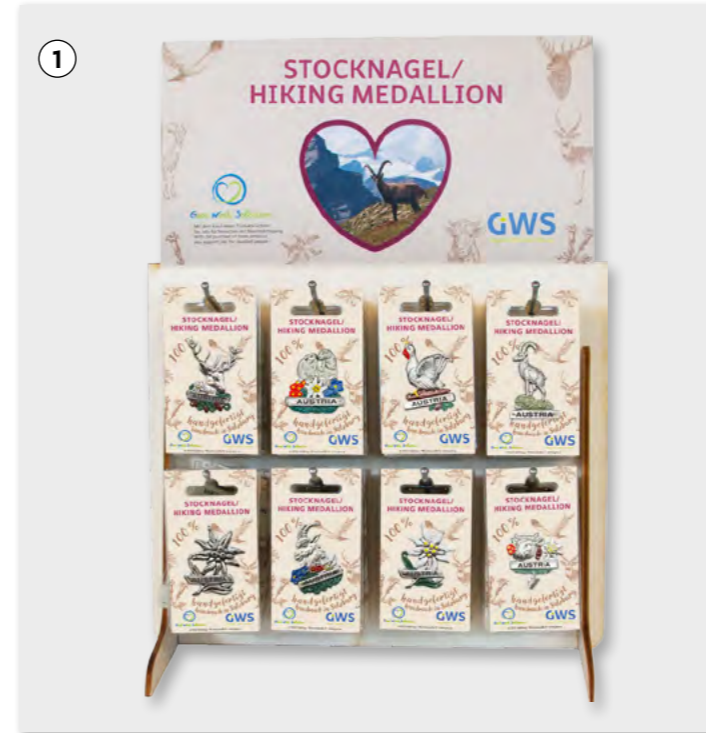

1 | Display für Stocknägel

Artikel	Größe cm	Artikel Nummer	Stk. €
1 Display für Stocknägel	28 x 29 x 17 cm	10042956	6,49

2 - 22 | Stocknägel

Stockabzeichen mit Schrift im Blister mit Nägel einzeln verpackt
Stockabzeichen mit Schrift im Blister mit Klebefolie einzeln verpackt
Stocknägel rund Ø 3,1 cm

Artikel	Größe cm	Artikel Nummer	VPE Stk.	Stk. €
2 Edelweiß		10037131	24	2,59
3 Edelweiß ohne Bemalung		10037132	24	2,32
4 Hirsch		10037133	24	2,59
5 Hirsch ohne Bemalung		10037134	24	2,32
6 Murmeltiere		10037151	24	2,59
7 Murmeltiere ohne Bemalung		10037152	24	2,32
8 Kuh		10037159	24	2,59
9 Kuh ohne Bemalung		10037160	24	2,32
10 Kuh mit Glocke		10037157	24	2,84
11 Auerhahn		10037139	24	2,59
12 Auerhahn ohne Bemalung		10037140	24	2,32
13 Steinbock		10037137	24	2,59
14 Steinbock ohne Bemalung		10037138	24	2,32
15 Gams		10037141	24	2,59
16 Gams ohne Bemalung		10037142	24	2,32
17 Gams mit Blumen		10037135	24	2,59
18 Gams mit Blumen ohne Bemalung		10037136	24	2,32
19 Adler ohne Bemalung		10037162	24	2,32
20 Bär		10037155	24	2,59
21 Ritter mit Wappen		10041115	24	2,84
22 Austria	Ø 3,1	10042542	24	2,84

1 - 22 Mindestbestellmenge 24 Verpackungseinheit 24 Textänderung 24 Motivänderung auf Anfrage Display einmalig kostenlos ab 72