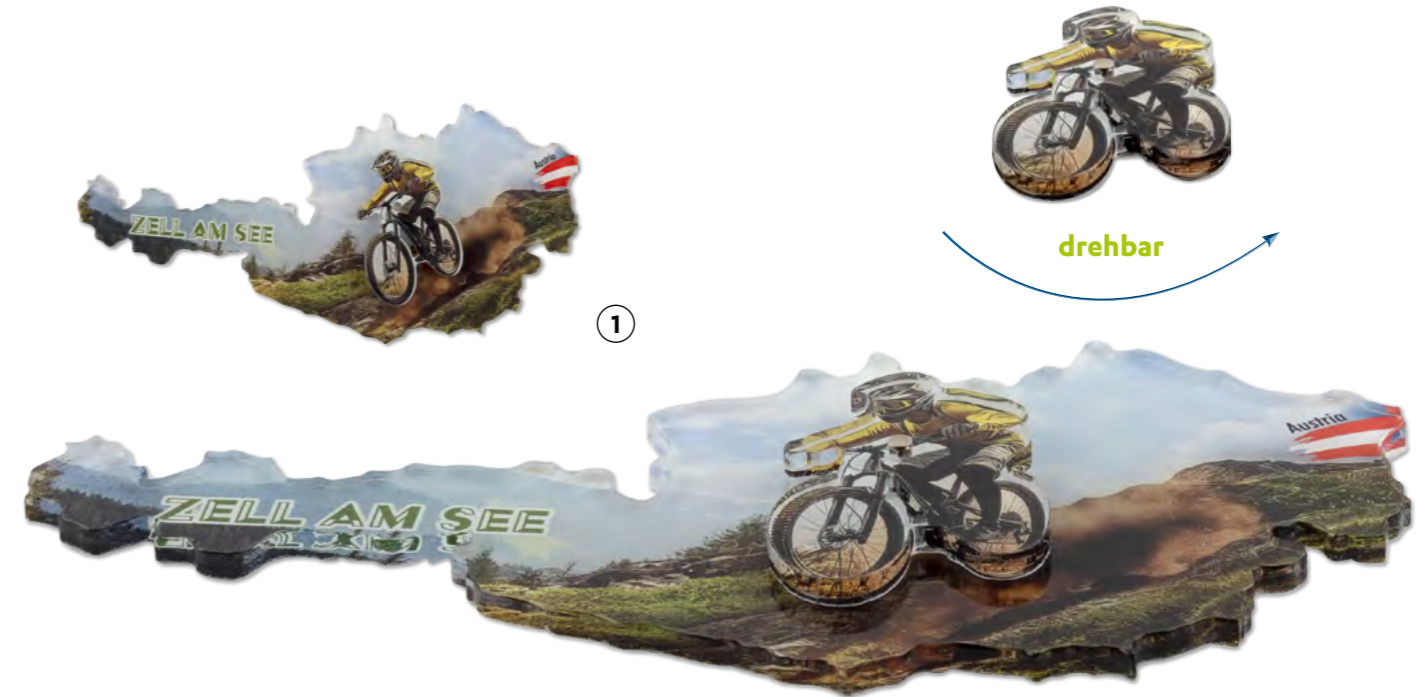

Fotomagnete Acryl Sonderform