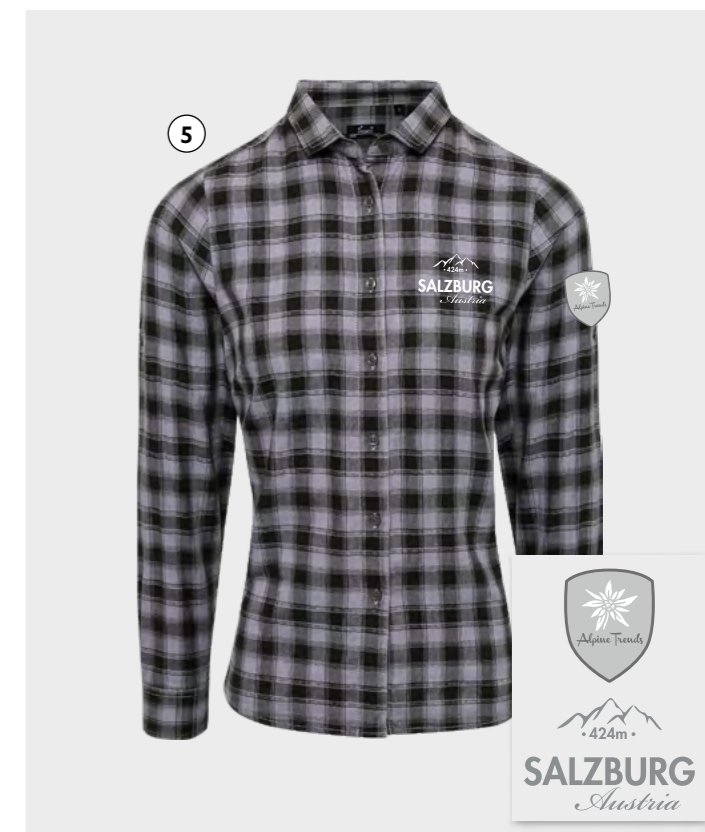

1 - 4 | Popelin Hemd „Mulligan“ langarm | PR250 „677W Alpine Trends Wappen“ & „684 Back to Alps“

Material: 115g/m², 100% Baumwolle, leicht tailliert, schmaler Kragen, Manschetten mit Knöpfen, aufrollbare Ärmel mit Knopf und Riegel zu fixieren, Karomuster, waschbar mit 40°
Preis inkl. Stick / 2 Positionen
Mindestabnahme: 6 Stk.

Farbe	Größe	Stk. €
1 red / navy	S - 3XL	26,10
2 white / navy	S - 3XL	26,10
3 steel / black	S - 3XL	26,10
4 camel / navy	S - 3XL	26,10

5 - 8 | Bluse „Mulligan“ langarm | PR350 „677W Alpine Trends Wappen“ & „684 Back to Alps“

Material: 115g/m², 100% Baumwolle, leicht tailliert, schmaler Kragen, Manschetten mit Knöpfen, aufrollbare Ärmel mit Knopf und Riegel zu fixieren, Karomuster, waschbar mit 40°
Preis inkl. Stick / 2 Positionen
Mindestabnahme: 6 Stk.

Farbe	Größe	Stk. €
5 steel / black	XS - XXL	26,10
6 white / navy	XS - XXL	26,10
7 red / navy	XS - XXL	26,10
8 camel / navy	XS - XXL	26,10