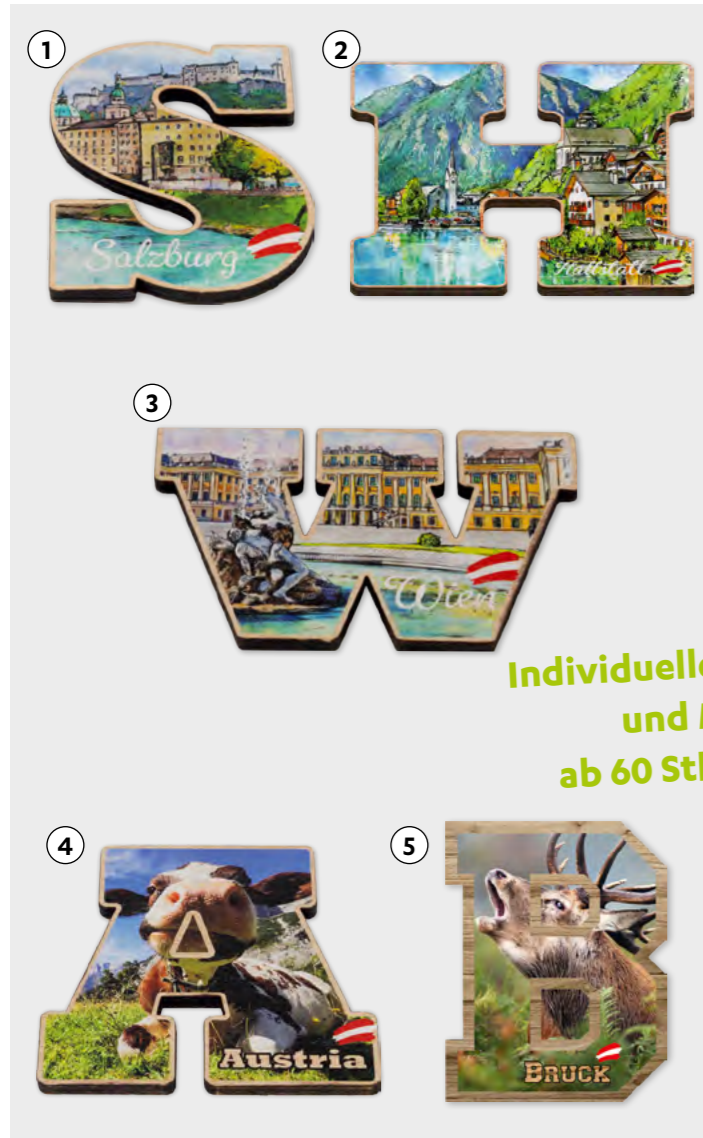

Holz- & Acrylmagnete

Individuelle Buchstaben
und Motive
ab 60 Stk. möglich!

1 - 3 | Holz Magnete in Form der Buchstaben von A bis Z mit variablem Motiv und Text im Aquarell-Stil

Motiv	Größe	Artikel Nummer	VPE Stk.	Stk. €
1 Salzburg Festung mit Salzachzeile	55 x 70 mm	10066182	12	1,49
2 Hallstatt	55 x 70 mm	10067299	12	1,49
3 Vienna Schönbrunn	90 x 60 mm	10066183	12	1,49

4 - 5 | Holz Magnete in Form der Buchstaben von A bis Z mit variablem Motiv und Text

Artikelnummer	Größe	VPE Stk.	Stk. €
4 - 5 10066181	ca. 75 x 70 mm	12	1,49

4 - 5 | Motive für Holz Magnete in Form der Buchstaben von A bis Z

Motiv	Motiv Nummer
4 Kuh im Gebirge	10029932
5 Röhrender Hirsch	10029933

Motiv	Größe	Artikel Nummer	VPE Stk.	Stk. €
6 Salzburg Festung mit Salzachzeile	55 x 70 mm	10066179	12	1,49
7 Hallstatt	55 x 70 mm	10067298	12	1,49
8 Vienna Schönbrunn	90 x 60 mm	10066180	12	1,49

9 - 10 | Acryl Magnete in Form der Buchstaben von A bis Z mit variablem Motiv und Text

Artikelnummer	Größe	VPE Stk.	Stk. €
9 - 10 10066178	ca. 75 x 70 mm	12	1,49

9 - 10 | Motive für Acryl Magnete in Form der Buchstaben von A bis Z

Motiv	Motiv Nummer
9 Kuh im Gebirge	10029932
10 Röhrender Hirsch	10029933

1 - 10	Mindestbestellmenge	12	Verpackungseinheit	12	Textänderung	60	Motivänderung	60	Display kostenlos ab	-