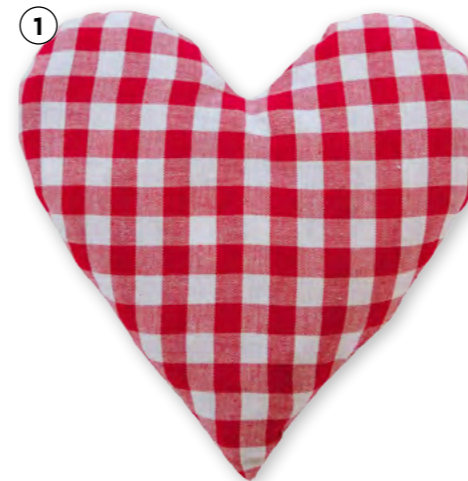

1 | Hutnadeln-Sortiment Winter
Hutnadeln mit individueller Schriftschleife
1 Sortiment = 9 Modelle à 4 Stück

Artikel	Artikel Nummer	VPE Stk.	Sort. €
1 Hutnadeln-Sortiment Winter 36 Stk.	10041393	1	111,98

1 - 2 Mindestbestellmenge 1 Verpackungseinheit 36 Textänderung

2 | Hutnadeln-Sortiment Sommer
Hutnadeln mit individueller Schriftschleife
1 Sortiment = 17 Modelle à 2 Stück

Artikel	Artikel Nummer	VPE Stk.	Sort. €
2 Hutnadeln-Sortiment Sommer 34 Stk.	10041392	1	111,98

120 Motivänderung - Display kostenlos ab -

1 | Polster herzförmig für Hutnadeln / Abzeichen
Polster aus 100% Baumwolle mit Karomuster.
Größe ca. 30 x 30 cm

Artikel	Farbe	Artikel Nummer	VPE Stk.	Stk. €
1 Polster herzförmig	rot	10044054	6	6,80

1 - 2 Mindestbestellmenge 6 Verpackungseinheit 6 Textänderung

2 | Polster rechteckig für Hutnadeln / Abzeichen
Polster aus 100% Baumwolle mit Karomuster.
Größe ca. 30 x 30 cm

Artikel	Farbe	Artikel Nummer	VPE Stk.	Stk. €
2 Polster rechteckig	rot	10030786	6	6,80

- Motivänderung - Display kostenlos ab -