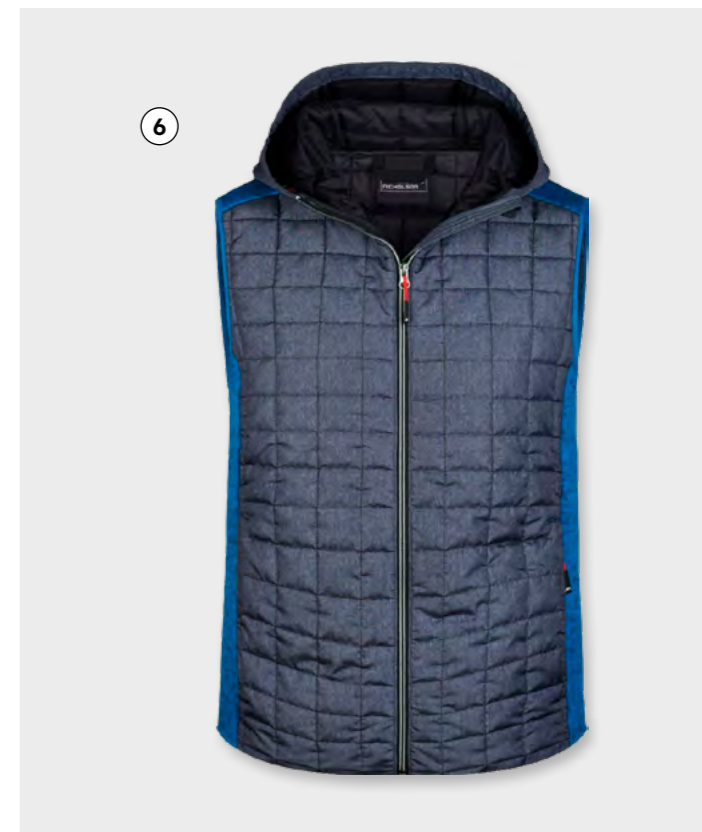

6 – 9 | Herren Gilet JN768

Hybrid Strickfleece Gilet
Kapuze mit Weitenregulierung, Rückenteil und Kapuze in gestepptem
Karo-Design, Melange-Optik, pflegeleicht.
Oberstoff 1: 100% Polyester, Oberstoff 2: 100% Polyester, Futterstoff: 100%
Polyamid, Wattierung: 100% Polyester
280g/m²
Stickgröße: max. 15 x 15 cm an 1 Position.
Mindestabnahme: 6 Stück

Farbe	Größe	Stk. €
6 royal melange / anthracite melange	S – 3XL	38,90
7 grey melange / anthracite melange	S – 3XL	38,90
8 light melange / anthracite melange	S – 3XL	38,90
9 kiwi melange / anthracite melange	S – 3XL	38,90