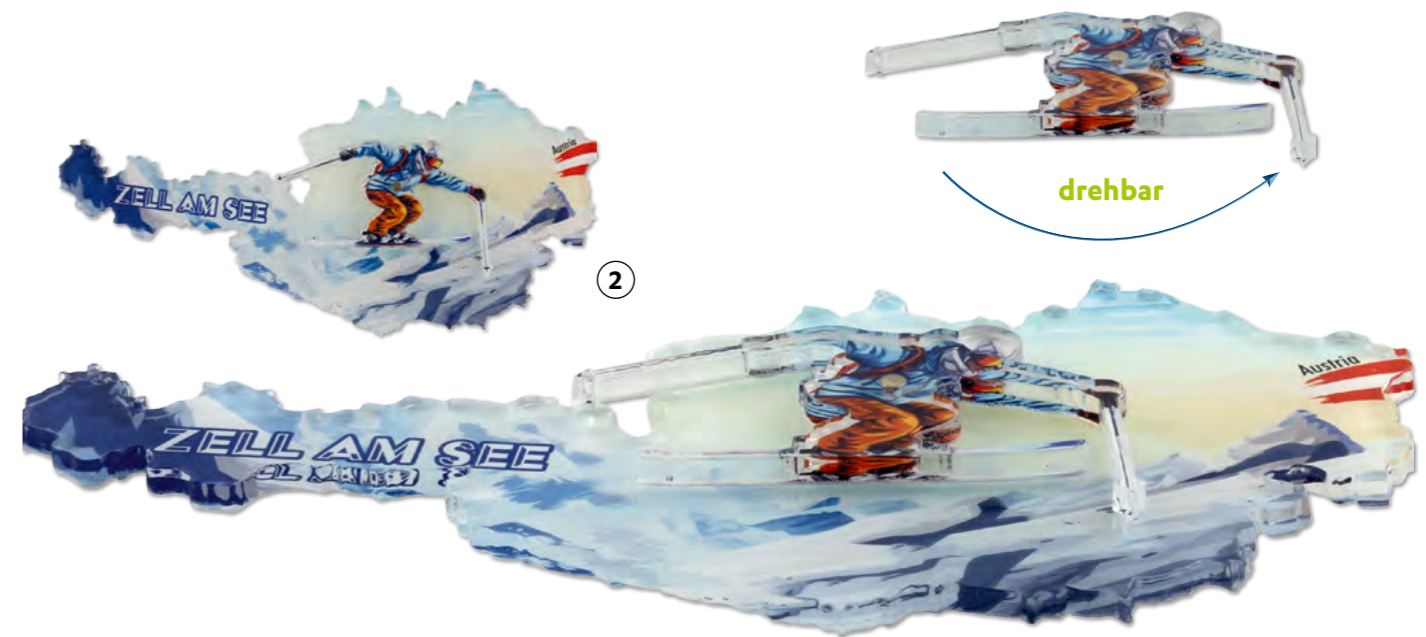

Individueller Text
ab 24 Stk. möglich!

1 - 2 | Acryl Magnete Sommer und Winter
Größe: 14 x 7 cm