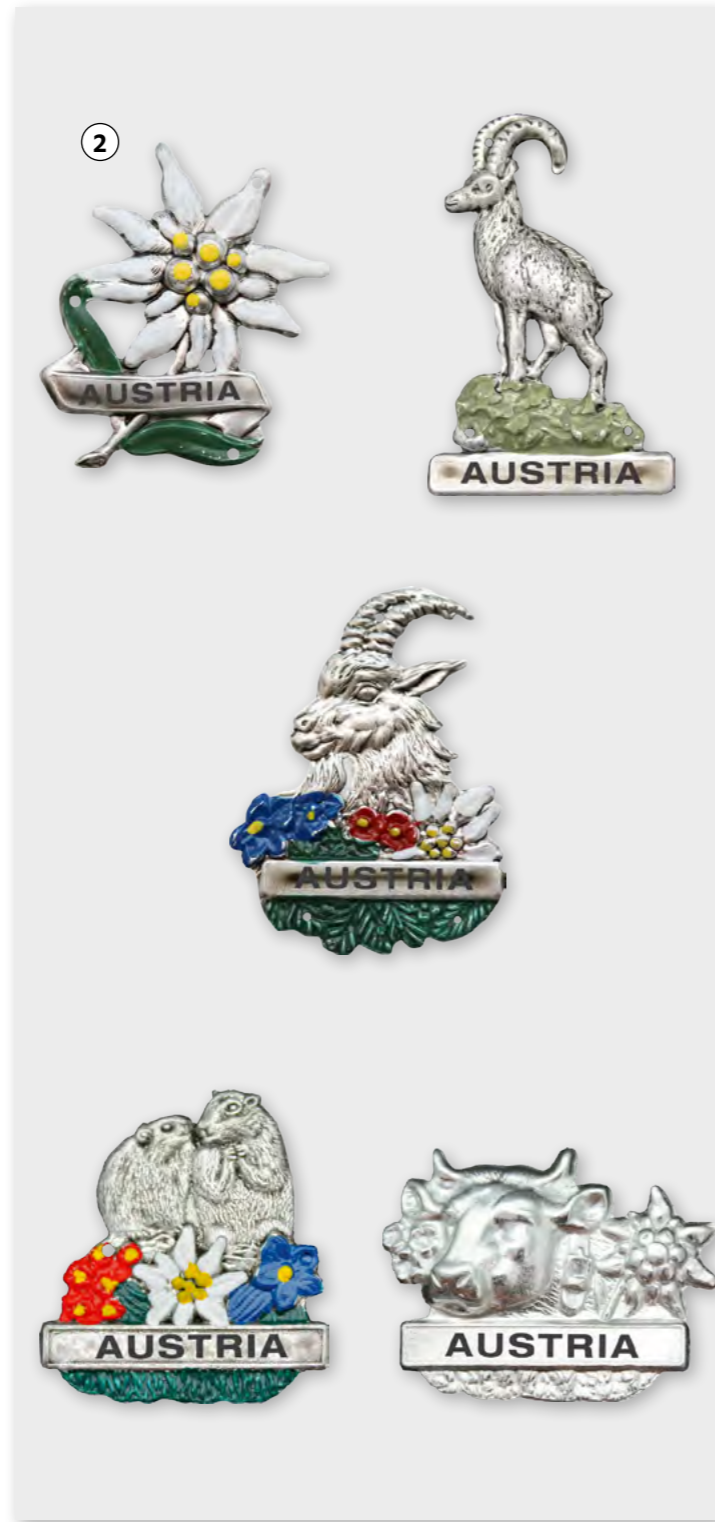

2 | Stocknagel Sortiment im Set zu 120 STK 5 Modelle
Eingeschlagene Schrift mit 12 Buchstaben

Artikel	Artikel Nummer	VPE Stk.	Sort. €
Edelweiß bemalt, Steinbock bemalt			
2 Gaiskopf bemalt, Murmeltier bemalt	10052247	1	299,-
Kuh unbemalt