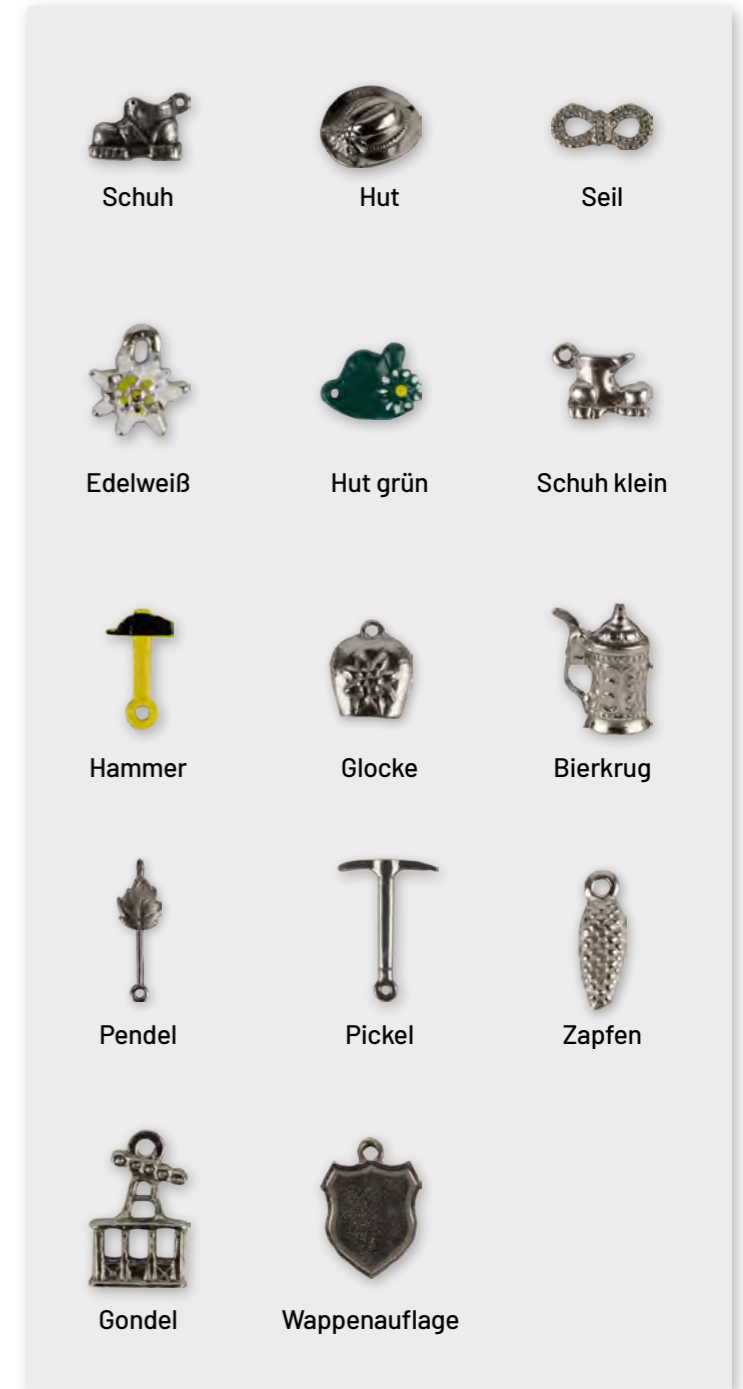

Artikel	Größe mm	Artikel Nummer	VPE Stk.	Stk. €
7 Pickel, Edelweiß, Schuh flach, Wappen und Hut	ca. 40 x 15	10064446	12	3,98
8 Ski, Edelweiß mit Behang - Gondel	ca. 40 x 15	10031677	12	3,98
9 Bergwerkshammer „Glück auf“ vergoldet	ca. 25 x 25	10031701	12	3,98
10 Pickel, Seil, Gondel, Schuh flach und Wappen	ca. 40 x 15	10031644-01	12	3,98