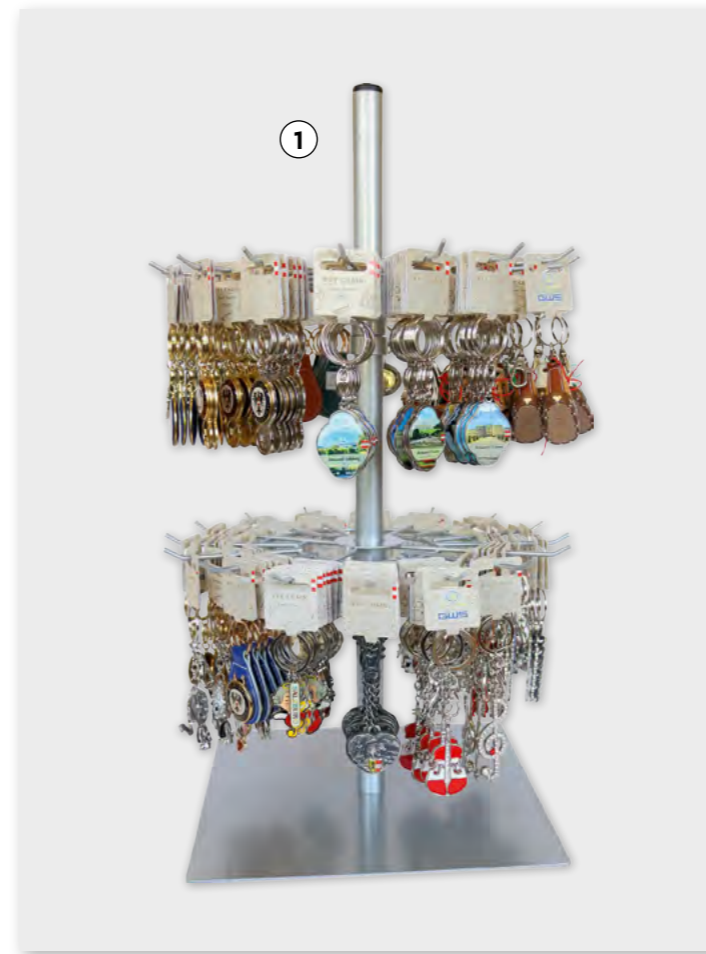

1 | Ständer für Schlüsselanhänger

Artikel	Größe cm	Artikel Nummer	Stk. €
1 Ständer für Schlüsselanhänger	Ø 36 x 61	10031572	90,-

2 - 5 | Schlüsselanhänger Einkaufsmünzen

Schlüsselanhänger Größe: 9 cm Höhe

Artikel	Farbe	Ausführung	Artikel Nummer	VPE Stk.	Menge ab Stk.	Stk. €
2 Schlüsselanhänger	gold	Doming	10043891	12	12	3,20
3 Schlüsselanhänger	silber	Doming	10043890	12	240	3,10
4 Schlüsselanhänger	gold	Metallauflage	10043891	12	auf Anfrage	
5 Schlüsselanhänger	silber	Metallauflage	10043890	12	auf Anfrage	

2 - 5	Mindestbestellmenge	12	Verpackungseinheit	12	Textänderung	12	Motivänderung	72	Display einmalig kostenlos ab 360	-
6 - 9	Mindestbestellmenge	12	Verpackungseinheit	12	Textänderung	12	Motivänderung	12	Display einmalig kostenlos ab 360	-