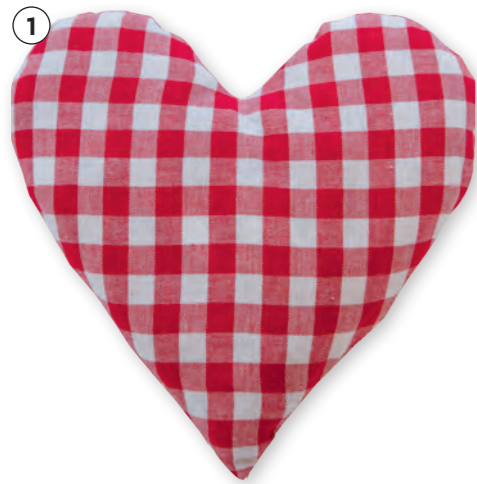

1 | Polster herzförmig für Hutnadeln / Abzeichen

Polster aus 100% Baumwolle mit Karomuster.
Größe ca. 30 x 30 cm

Artikel	Farbe	Artikel Nummer	VPE Stk.	Stk. €
1 Polster herzförmig	rot	10044054	6	6,80

2 | Polster rechteckig für Hutnadeln / Abzeichen

Polster aus 100% Baumwolle mit Karomuster.
Größe ca. 30 x 30 cm

Artikel	Farbe	Artikel Nummer	VPE Stk.	Stk. €
2 Polster rechteckig	rot	10030786	6	6,80

**Als Pin mit Auflage
oder als Nadel
mit Auflage möglich!**

2 - 10 | Hutpin

Hutnadeln 2 - 10 als Pin mit Auflage oder als Nadel mit Auflage möglich!

Artikel	Artikel Nummer	VPE Stk.	Stk. €
2 Austria Fahne mit Adler	10033787	12	2,35
3 Austria Fahne	10044230	12	2,58
4 Austria Landkarte	10044231	12	3,06
5 Tiroler Adler klein	10045709	12	2,35
6 Tiroler Adler mittel	10049693	12	2,58
7 Tiroler Adler groß	10047628	12	3,06
8 Tiroler Adler klein	10045710	12	2,58
9 Tiroler Adler mittel	10051689	12	3,06
10 Tiroler Adler groß	10047628	12	3,29

1 | Hutnadel Display

Display	Größe cm	Artikel Nummer	Stk. €
1 Display	27,5 x 38,8 x 16,9	10043122	6,49

1 - 2 Mindestbestellmenge 6 Verpackungseinheit 6 Textänderung - Motivänderung - Display kostenlos ab -

1 - 10 Mindestbestellmenge 12 Verpackungseinheit 12 Textänderung - Motivänderung - Display einmalig kostenlos ab 72