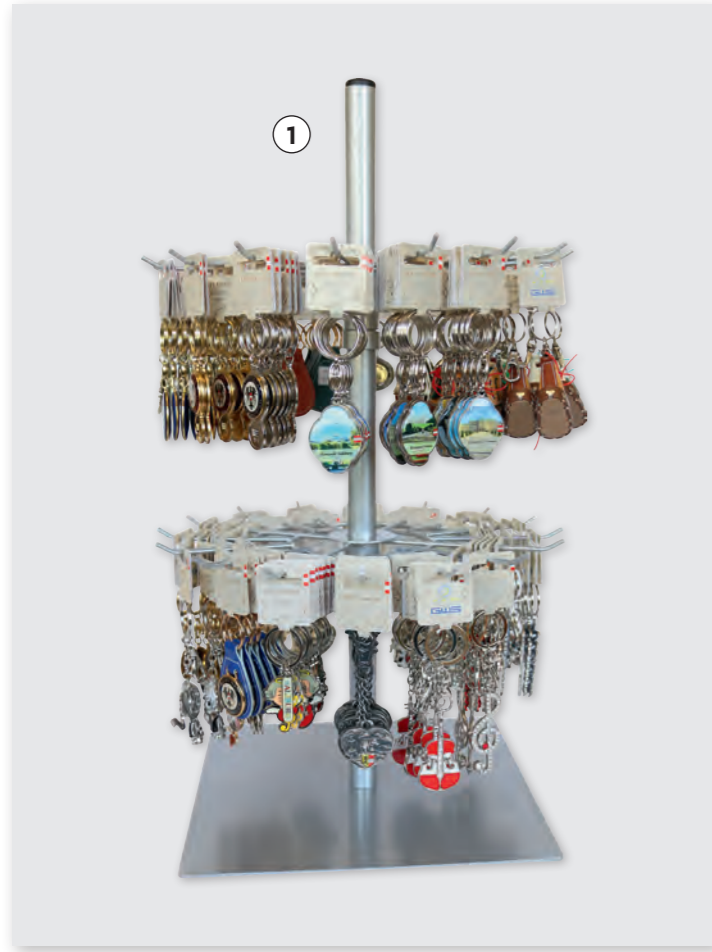

1 | Ständer für Schlüsselanhänger

Artikel	Größe cm	Artikel Nummer	Stk. €
1 Ständer für Schlüsselanhänger	Ø 36 x 61	10031572	90,-

2 - 5 | Schlüsselanhänger Einkaufsmünzen

Schlüsselanhänger Größe: 9 cm Höhe

Artikel	Farbe	Ausführung	Artikel Nummer	VPE Stk.	Menge ab Stk.	Stk. €
2 Schlüsselanhänger	gold	Doming	10043891	12	12	3,20
3 anhängen	silber	Doming	10043890	12	240	3,10
4 Schlüsselanhänger	gold	Metallauflage	10043891	12	auf Anfrage	
5 anhängen	silber	Metallauflage	10043890	12	auf Anfrage	

2 - 5	Mindestbestellmenge	12	Verpackungseinheit	12	Textänderung	-	Motivänderung	72	Display einmalig kostenlos ab 360
6 - 9	Mindestbestellmenge	12	Verpackungseinheit	12	Textänderung	12	Motivänderung	-	Display einmalig kostenlos ab 360

6 - 7 | Schlüsselanhänger Herz mit Schleuderguss

Vernickelt, mit individuellen Ortsnamen

Artikel	Artikel Nummer	VPE Stk.	Stk. €
6 Edelweiß	10044125	12	1,99
7 Hirsch	10044246	12	1,99

8 - 9 | Schlüsselanhänger Herz mit Bild

Silber

Artikel	Artikel Nummer	VPE Stk.	Stk. €
8 Herz mit Metallauflage Ø 17mm	10044247	12	1,99
9 Herz mit Domingbild Ø 17mm	10041622	12	1,39

1 - 2 | Schlüsselanhänger gold / silber

Schlüsselanhänger, gold und silber mit Auflage oder Bild

Artikel	Größe cm	Artikel Nummer	VPE Stk.	VPE Stk.	Stk. €
1 Schlüsselanhänger gold mit Metallauflage	Ø 3,1	10042544	12	12	3,29
			240	240	2,89
1 Schlüsselanhänger gold mit Domingbild	Ø 3,1	10042544	12	12	2,96
			240	240	2,60
2 Schlüsselanhänger silber mit Metallauflage	Ø 3,1	10042543	12	12	3,29
			240	240	2,89
2 Schlüsselanhänger silber mit Domingbild	Ø 3,1	10042543	12	12	2,96
			240	240	2,60

3 | Schlüsselanhänger aus Holz

Schlüsselanhänger aus Holz, mit Metallauflage oder Domingbild

Artikel	Größe cm	Artikel Nummer	VPE Stk.	VPE Stk.	Stk. €
3 Schlüsselanhänger Holz mit Metallauflage	Ø 1,7	10044264	12	12	1,99
			12	12	1,39
3 Schlüsselanhänger Holz mit Domingbild	Ø 1,7	10044265	12	12	1,39

1 - 3	Mindestbestellmenge	12	Verpackungseinheit	12	Textänderung	12	Motivänderung	-	Display einmalig kostenlos ab 360
5 - 8	Mindestbestellmenge	12	Verpackungseinheit	12	Textänderung	12	Motivänderung Metallauflage 240	-	Display einmalig kostenlos ab 360
4, 9, 10	Mindestbestellmenge	12	Verpackungseinheit	12	Textänderung	12	Motivänderung Domingbild 72	-	Display einmalig kostenlos ab 360

4 | Schlüsselanhänger drehbar

Schlüsselanhänger silber, mit Bild Ø 2,2 cm beidseitig

Artikel	Artikel Nummer	VPE Stk.	Menge ab Stk.	Stk. €
4 mit Domingbild	10041641	12	12	2,90

5 - 8 | Schlüsselanhänger Teddybär und Kuh

Schlüsselanhänger silber, mit Auflage Ø 1,7 cm

Artikel	Artikel Nummer	VPE Stk.	Menge ab Stk.	Stk. €
5 Bär mit Metallauflage	10043378	12	12	2,84
6 Bär mit Domingbild	10044248	12	12	2,49
7 Kuh mit Metallauflage	10043376	12	12	2,84
8 Kuh mit Domingbild	10044249	12	12	2,49

9 - 10 | Schlüsselanhänger Flaschenöffner

Schlüsselanhänger silber

Artikel	Artikel Nummer	VPE Stk.	Menge ab Stk.	Stk. €
9 mit Metallauflage Ø 1,7 cm	10044250	12	12	3,23
10 mit Domingbild Ø 1,7 cm	10044251	12	12	2,90