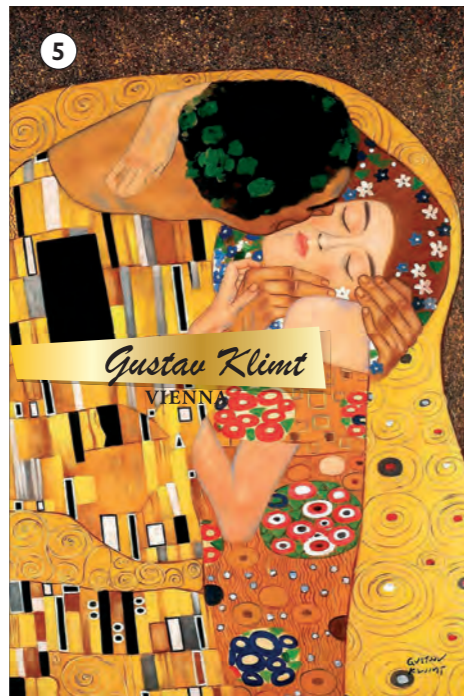

Österreichische Motive

Motiv	Motiv Nummer
1 Fahne Austria	10029979
2 Mozart	10029981
3 Sisi	10044808

Motiv	Motiv Nummer
4 Sisi	10029982
5 Klimt	10029984

Bestellmengen:

- In den Tabellen ist vermerkt, ob ein Artikel in Stück oder Sortiment zu bestellen ist.
- Artikel mit einer Verpackungseinheit von beispielsweise 12 Stück können wie folgt geordnet werden:
  z. B. 12 Stk., 24 Stk., 48 Stk., ...
- Bei Artikeln, die im Sortiment zu bestellen sind, wurde im Feld Verpackungseinheit angegeben aus wie vielen Stück dieses Sortiment besteht, z. B. VPE = 1 Sortiment (=36 Stk.) bedeutet, dass bei der Bestellmenge 1 eine Lieferung von 36 Stk. erfolgt.
- Preise exkl. 10% MwSt.

Verwendete Kürzel:

ART.-NR. 10040386

1 - 2 | Brettform-Holzmagnete mit Rindenrand

Holz magnet mit Rindenrand, Mascher und Motive
Größe: 8,6 x 4,8 cm

Artikel	Artikel Nummer	VPE Stk.	Stk. €
1 - 2 Brettform-Holzmagnete mit Rindenrand	10040386	12	1,59

1 - 2 | Motive

Weitere Motive finden Sie ab Seite 202

Motiv	Motiv Nummer
1 Kuh	10029932
2 Murmeltier	10029934

1 | Magnete Kuckucksuhren Sortiment

nur im Sortiment beziehbar!

Artikel	Verarbeitung	Artikel Nummer	VPE Stk.	Stk. €	Sort. €
1 Bären	ohne Wappen	10035534	36	2,09	78,84
2 Modelle	mit Wappen 075/...	10038871	36	2,69	96,84

Sort. Sortiment

Preise exkl. 10% MwSt.