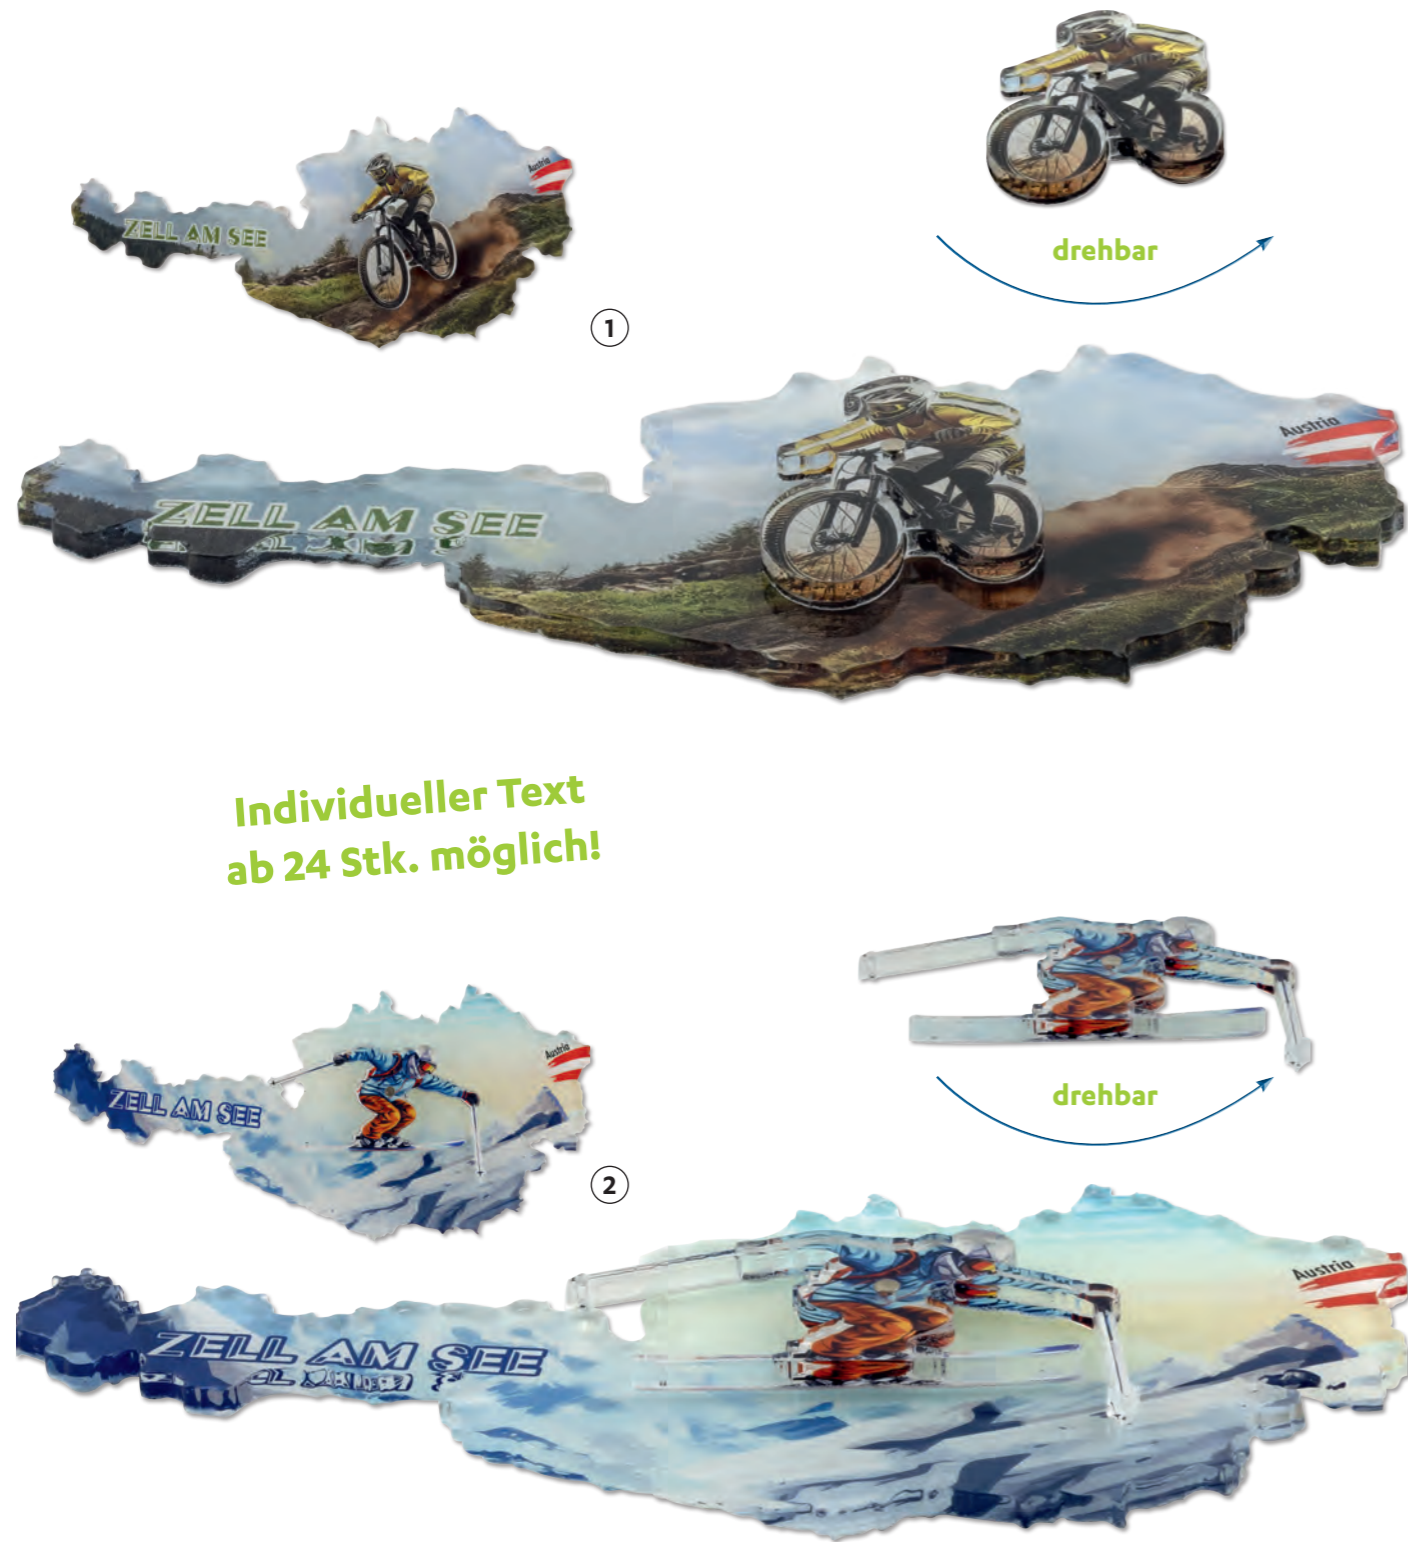

Fotomagnete Acryl Sonderform

Individueller Text
ab 24 Stk. möglich!

1 - 2 | Acryl Magnete Sommer und Winter
Größe: 14 x 7 cm

Artikel	Artikel Nummer	VPE Stk.	Stk. €	Artikel	Artikel Nummer	VPE Stk.	Stk. €		
1	Austria Sommer + Radfahrer mit variablen Ortsnamen	10052796	12	1,95	2	Austria Winter + Skifahrer mit variablen Ortsnamen	10052800	12	1,95

1 - 2	Mindestbestellmenge	24	Verpackungseinheit	12	Textänderung	24	Motivänderung	-	Display kostenlos ab	-