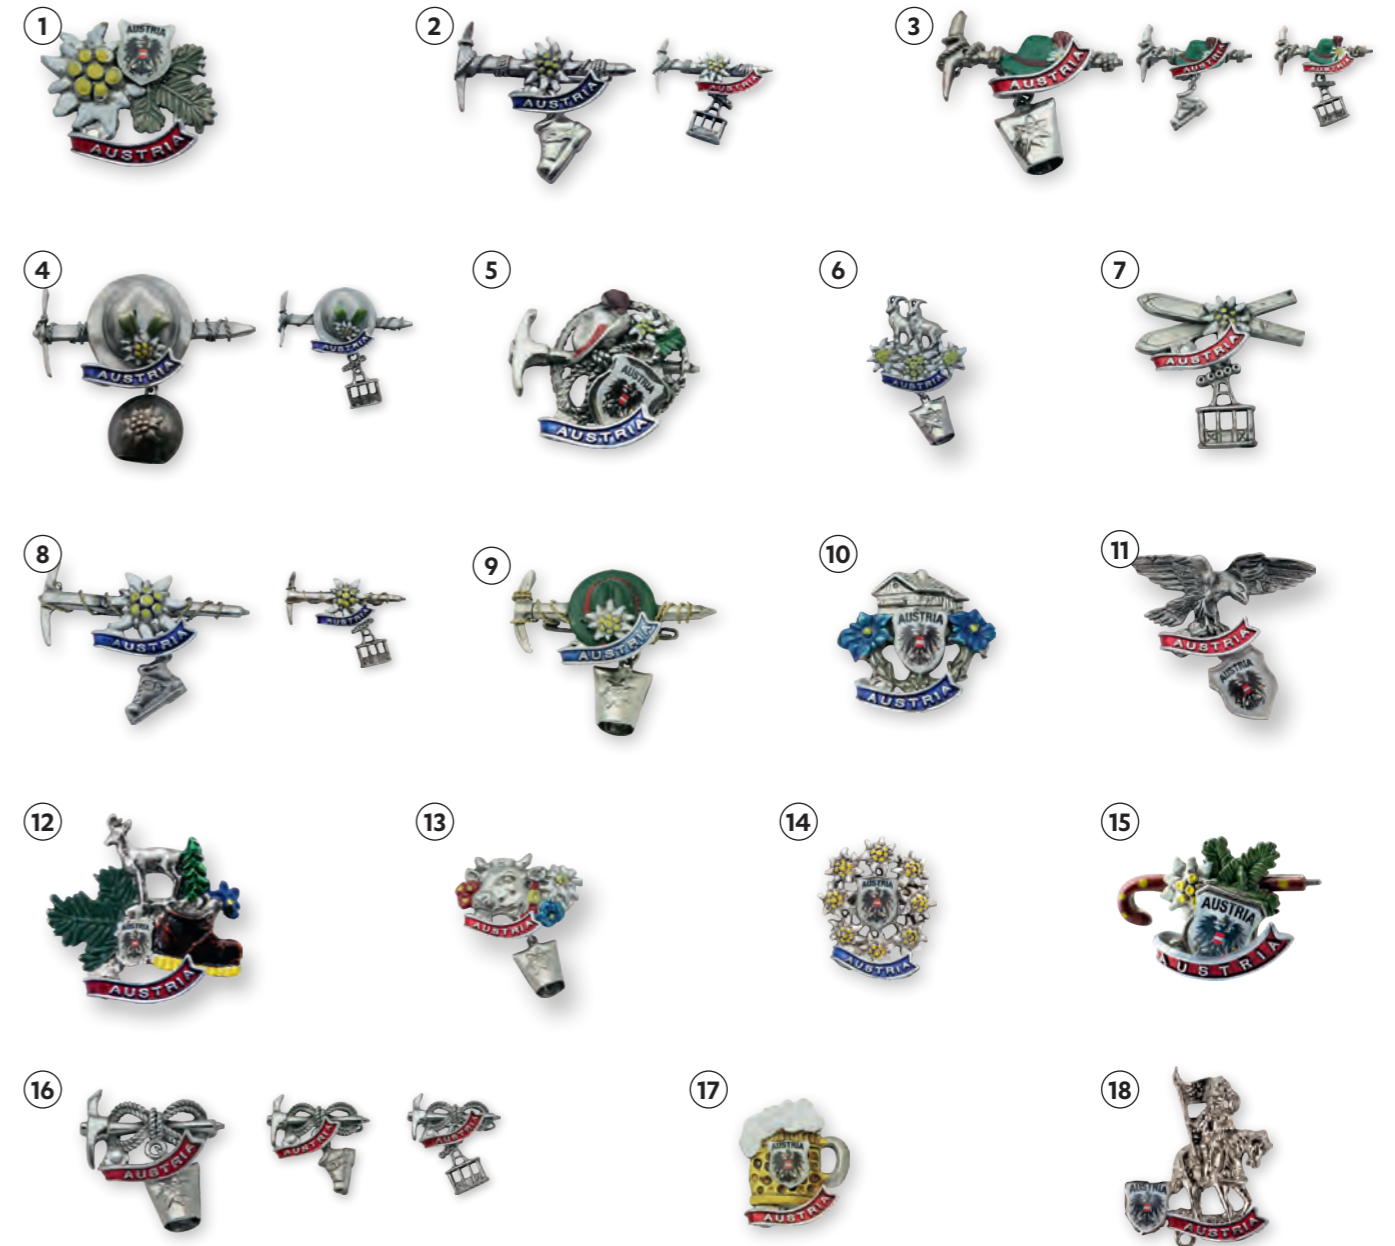

1 - 18 | Hutnadeln mit Bemalung und Behang

Hutnadeln mit individueller Schriftschleife und/oder Wappen, individuelle Motive auf Anfrage möglich.

Artikel	Größe mm	Artikel Nummer	VPE Stk.	Stk. €
1 Edelweiß mit Tannenzweig und Wappen	ca. 30 x 20	10031627	12	3,62
2 Pickel mit Edelweiß klein und variablen Behang	ca. 35 x 20	10031639	12	3,62
3 Pickel mit Hut und variablen Behang	ca. 35 x 20	10052746	12	3,62
4 Pickel mit Hut, Edelweiß und variablen Behang	ca. 50 x 25	10065905	12	3,62
5 Pickel, Seil im Kranz, Hut und Wappen	ca. 35 x 25	10031647	12	3,62
6 zwei Steinböcke, Edelweißblüten und variablen Behang	ca. 30 x 35	10065906	12	3,62
7 Ski und Edelweiß mit Behang - Gondel	ca. 35 x 15	10031665	12	3,62
8 Pickel, Edelweiß mit variablen Behang	ca. 40 x 20	10031668	12	3,62

1 - 18 Mindestbestellmenge 12 Verpackungseinheit 12 Textänderung 120 Motivänderung - Display kostenlos ab -

Weitere Behänge finden Sie auf der nächsten Seite

Artikel	Größe mm	Artikel Nummer	VPE Stk.	Stk. €
9 Hut, Pickel mit variablen Behang	ca. 40 x 20	10031673	12	3,62
10 Almhütte, Enzian und Wappen	ca. 30 x 25	10031680	12	3,62
11 Adler mit Behang - Wappen	ca. 35 x 20	10054472	12	3,62
12 Gemse, Tannenzweig, Schuh und Wappen	ca. 30 x 25	10031705	12	3,62
13 Kuhkopf, Alpenblumen mit variablen Behang	ca. 30 x 25	10031681	12	3,62
14 Edelweißkranz	ca. 30 x 30	10031679	12	3,62
15 Spazierstock, Edelweiß, Zweige und Wappen	ca. 30 x 20	10031660	12	3,62
16 Pickel, Seil mit variablen Behang	ca. 30 x 15	10061091	12	3,29
17 Bierkrug mit Wappen	ca. 25 x 25	10031688	12	3,62
18 Ritter auf Pferd unbemalt mit Schriftschleife und Wappen	ca. 35 x 35	10031814	12	3,62