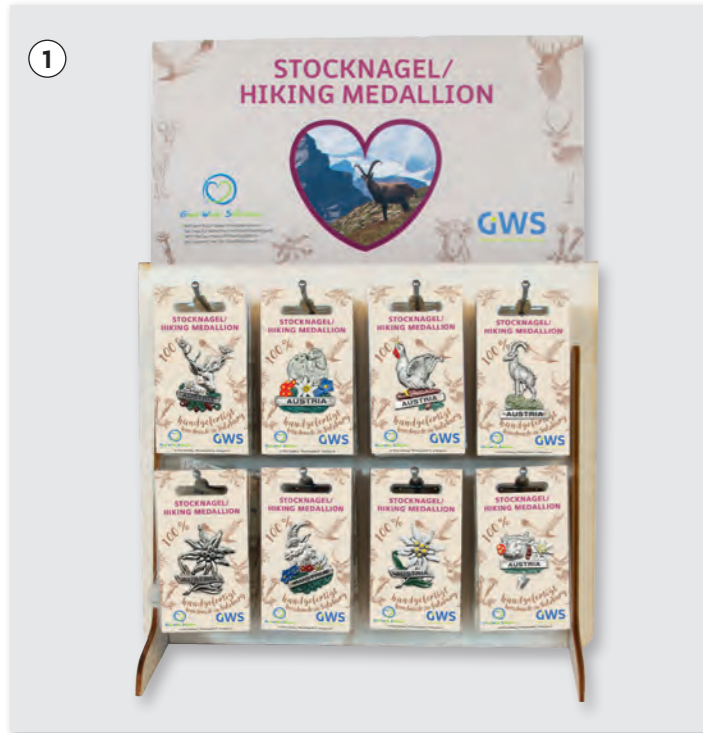

1 | Display für Stocknägel