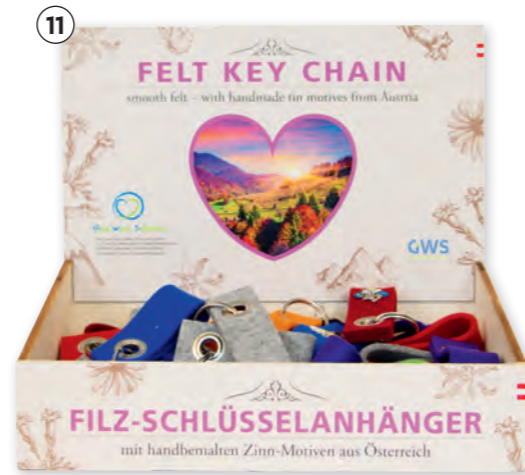

Schlüsselanhänger Filzband

1 – 10 | Filzband Schlüsselanhänger

Größe: 17 x 3 cm

Erstbestellung

10 Farben sortiert

Nachbestellung

Mindestmenge: 10 Stk. pro Farbe

Artikel	Farbe	Waren-anbrin-gung	Artikel Nummer	ab 50 Stk. Stk. €	ab 100 Stk. Stk. €	ab 300 Stk. Stk. €
1	Filzband	gelb	Stick 10037045	4,70	4,-	3,70
2	Filzband	hellorange	Stick 10037046	4,70	4,-	3,70
3	Filzband	hellrot	Stick 10037047	4,70	4,-	3,70
4	Filzband	rot	Stick 10037051	4,70	4,-	3,70
5	Filzband	violett	Stick 10037053	4,70	4,-	3,70
6	Filzband	royalblue	Stick 10037052	4,70	4,-	3,70
7	Filzband	dunkel-blau	Stick 10037044	4,70	4,-	3,70
8	Filzband	olive	Stick 10037050	4,70	4,-	3,70
9	Filzband	maigrün	Stick 10037048	4,70	4,-	3,70
10	Filzband	natur	Stick 10037049	4,70	4,-	3,70

11 - 14 | Schlüsselanhänger Filzband mit Zinnmotiven

3 Zinnmotive zur Auswahl, Größe: 8,5 x 3 cm
erhältliche Farben: apfelgrün, grau und rot

Motiv	Artikel Nummer	VPE. Stk.	Stk. €
11 Display	10041284	1	6,49
12 Enzian	10044257	12	2,90
13 Edelweiß	10044093	12	2,90
14 Reh mit Alpenblumen	10044258	12	2,90

15 - 18 | Schlüsselanhänger Filzband mit graviertem Herz

mit variablem Text, Größe: 8,5 x 3 cm

Motiv	Farbe	Artikel Nummer	VPE. Stk.	Stk. €
15 Herz	violett	10044259	12	2,90
16 Herz	grau	10044260	12	2,90
17 Herz	grün	10044261	12	2,90
18 Herz	schwarz	10044262	12	2,90

19 - 21 | Schlüsselanhänger Filz mit Zinnmotiv und Flockdruck

mit individuellen Ortsnamen

Motiv	Farbe	Artikel Nummer	VPE. Stk.	Stk. €
19 Edelweiß	grau	10044122	12	2,90
20 Enzian	apfel-grün	10044140	12	2,90
21 Reh mit Alpenblumen	rot	10044144	12	2,90

1 - 10	Mindestbestellmenge	100	Verpackungseinheit	10	Textänderung	100	Motivänderung	100	Display kostenlos ab	-
11 - 14	Mindestbestellmenge	12	Verpackungseinheit	-	Textänderung	-	Motivänderung	-	Display einmalig kostenlos ab	60
15 - 21	Mindestbestellmenge	12	Verpackungseinheit	12	Textänderung	36	Motivänderung	-	Display einmalig kostenlos ab	60