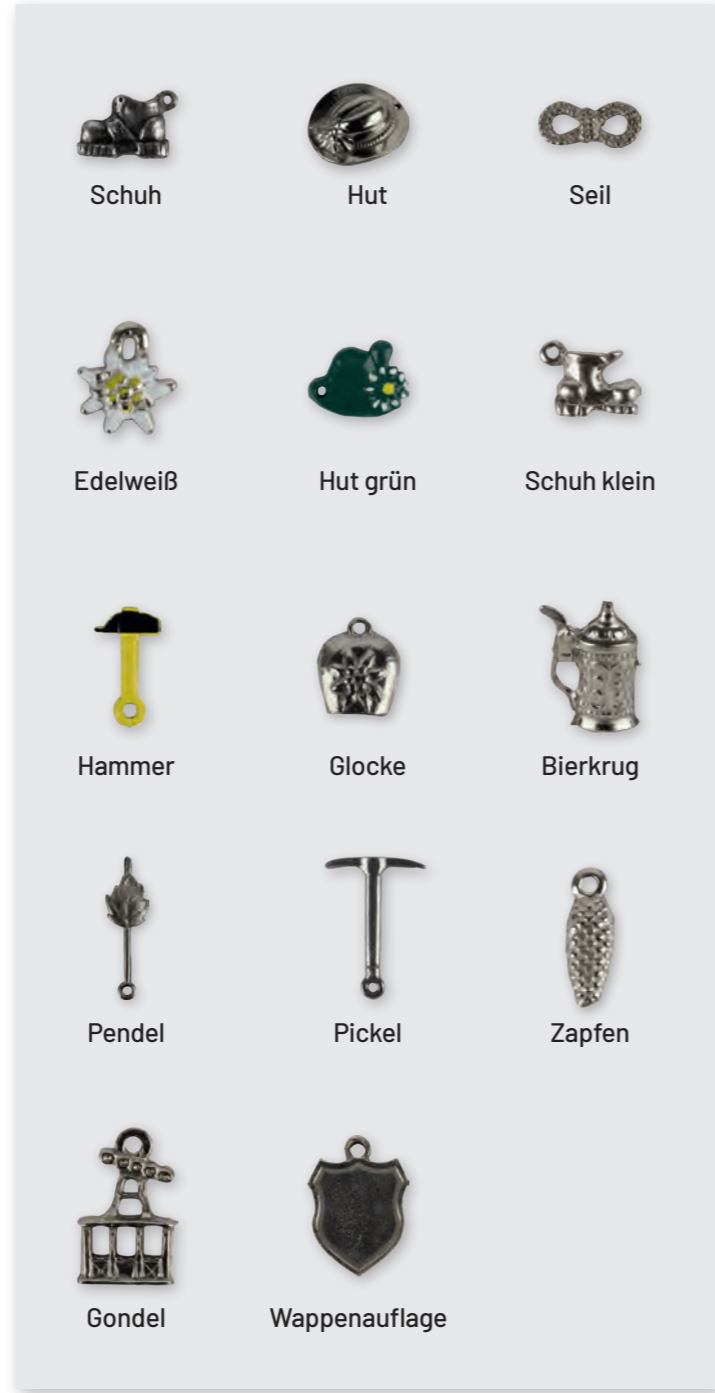

1 - 10 | Sonderhutnadeln

Hutnadeln mit individueller Schriftschleife und/oder Wappen, individuelle Motive auf Anfrage möglich+

Artikel	Größe mm	Artikel Nummer	VPE Stk.	Stk. €
1 Seil mit Hut, Schuh flach und Pickel	ca. 35 x 20	10031629	12	3,98
2 Kranz mit Edelweiß und 3 Wappen	ca. 35 x 35	10031631	12	3,98
3 Pickel, Seil, Hut, Schuh flach, Hammer und Wappen	ca. 50 x 25	10031643	12	3,98
4 Pickel, Seil, Glocke, Schuh flach und Wappen	ca. 40 x 15	10031644	12	3,98
5 Pickel, Hut, Seil mit Behang - Schuh	ca. 50 x 25	10031645	12	3,98
6 Österreich Adler vergoldet	ca. 20 x 25	10046563	12	3,98

Artikel	Größe mm	Artikel Nummer	VPE Stk.	Stk. €
7 Pickel, Edelweiß, Schuh flach, Wappen und Hut	ca. 40 x 15	10064446	12	3,98
8 Ski, Edelweiß mit Behang - Gondel	ca. 40 x 15	10031677	12	3,98
9 Bergwerkshammer „Glück auf“ vergoldet	ca. 25 x 25	10031701	12	3,98
10 Pickel, Seil, Gondel, Schuh flach und Wappen	ca. 40 x 15	10031644-01	12	3,98

1 - 10	Mindestbestellmenge	12	Verpackungseinheit	12	Textänderung	120	Motivänderung	-	Display kostenlos ab	-