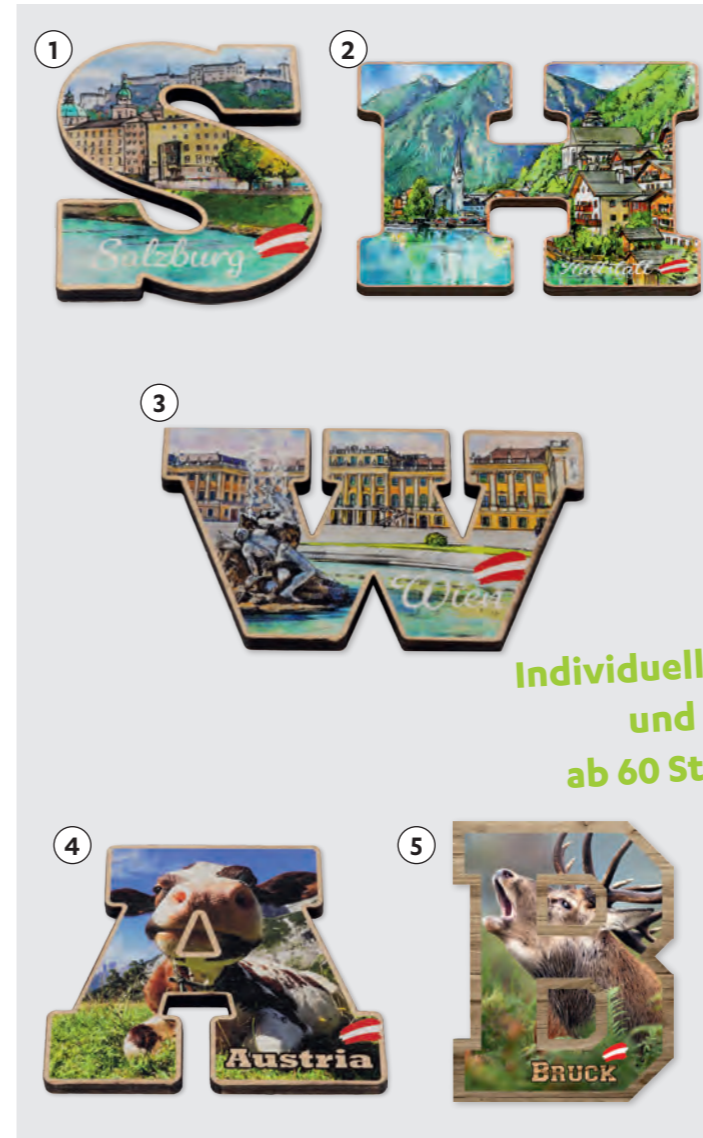

Individuelle Buchstaben
und Motive
ab 60 Stk. möglich!

1 - 3 | Holz Magnete in Form der Buchstaben von A bis Z mit variablem Motiv und Text im Aquarell-Stil

Motiv	Größe	Artikel Nummer	VPE Stk.	Stk. €
1 Salzburg Festung mit Salzachzeile	55 x 70 mm	10066182	12	1,49
2 Hallstatt	55 x 70 mm	10067299	12	1,49
3 Vienna Schönbrunn	90 x 60 mm	10066183	12	1,49

4 - 5 | Holz Magnete in Form der Buchstaben von A bis Z mit variablem Motiv und Text

Artikelnummer	Größe	VPE Stk.	Stk. €
4 - 5 10066181	ca. 75 x 70 mm	12	1,49

4 - 5 | Motive für Holz Magnete in Form der Buchstaben von A bis Z

Motiv	Motiv Nummer
4 Kuh im Gebirge	10029932
5 Röhrender Hirsch	10029933

1 - 10 Mindestbestellmenge 12 Verpackungseinheit 12 Textänderung

Motiv	Größe	Artikel Nummer	VPE Stk.	Stk. €
6 Salzburg Festung mit Salzachzeile	55 x 70 mm	10066179	12	1,49
7 Hallstatt	55 x 70 mm	10067298	12	1,49
8 Vienna Schönbrunn	90 x 60 mm	10066180	12	1,49

9 - 10 | Acryl Magnete in Form der Buchstaben von A bis Z mit variablem Motiv und Text

Artikelnummer	Größe	VPE Stk.	Stk. €
9 - 10 10066178	ca. 75 x 70 mm	12	1,49

9 - 10 | Motive für Acryl Magnete in Form der Buchstaben von A bis Z

Motiv	Motiv Nummer
9 Kuh im Gebirge	10029932
10 Röhrender Hirsch	10029933

60 Motivänderung 60 Display kostenlos ab -