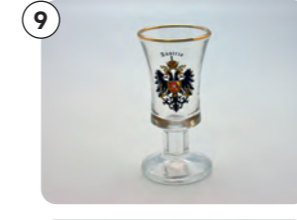

1 - 10 | Serie Glas Monarchieadler mit Goldrand
Serie Glas mit Motiv Monarchieadler

Artikel	Größe	Artikel Nummer	VPE Stk.	Stk. €
1 Glas Weizenbier, Goldrand	0,5 l	10034864	6	4,90
2 Glas Weizenbier Mini, Goldrand *	4 cl	10034868	12	2,90
3 Schnapsglas mit Goldrand °	8 cl	10034960		2,90
4 Glas Stamperl mit Henkel, Goldrand	6,5 cl	10034857	12	3,50
5 Glas Stamperl, Goldrand	3 cl	10034827	24	1,69
6 Glas Bierseidel, Goldrand	0,4 l	10034885	6	5,90
7 Glas Sternbodenseidel, Goldrand	0,2 l	10034875	6	5,90
8 Glas Seidelchen Hans, Goldrand	3,7 cl	10034844	12	2,45
9 Glas Stamperl, Goldrand	3 cl	10034855	24	2,90
10 Glas Aschenbecher	ø 7 cm	10034860	12	2,48