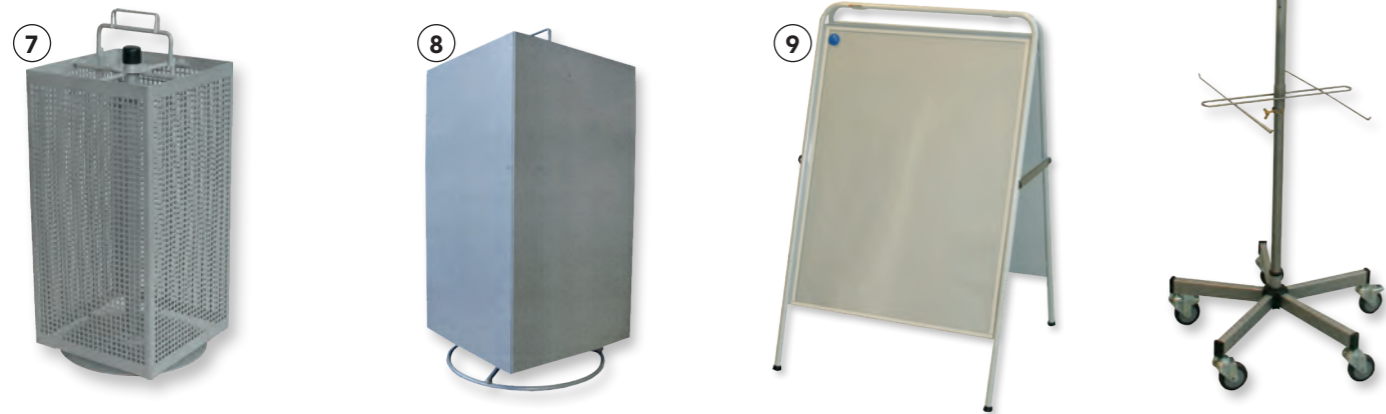

1 - 10 | Verkaufshilfen

Artikel	Artikel Nummer	€ Stk.
1 Souvenirständer, groß, mit 150 Haken	10042765	116,-
2 Bodendrehständer für Magnete	10030782	116,-
3 Universalständer	10035870	42,-
4 Ständer für Schlüsselanhänger	10031572	90,-
5 Magnettafel, blau	10044342	59,-

Artikel	Artikel Nummer	€ Stk.
6 Haken für Souvenirständer, 50 Stk. sind 1 Packung	10031617	15,-
7 Souvenirständer, klein, mit 50 Haken	10030778	33,-
8 Thekendrehständer für Magnete	10034801	33,-
9 Plakatständer	10036752	69,-
10 T-Shirtständer	10040171	153,-