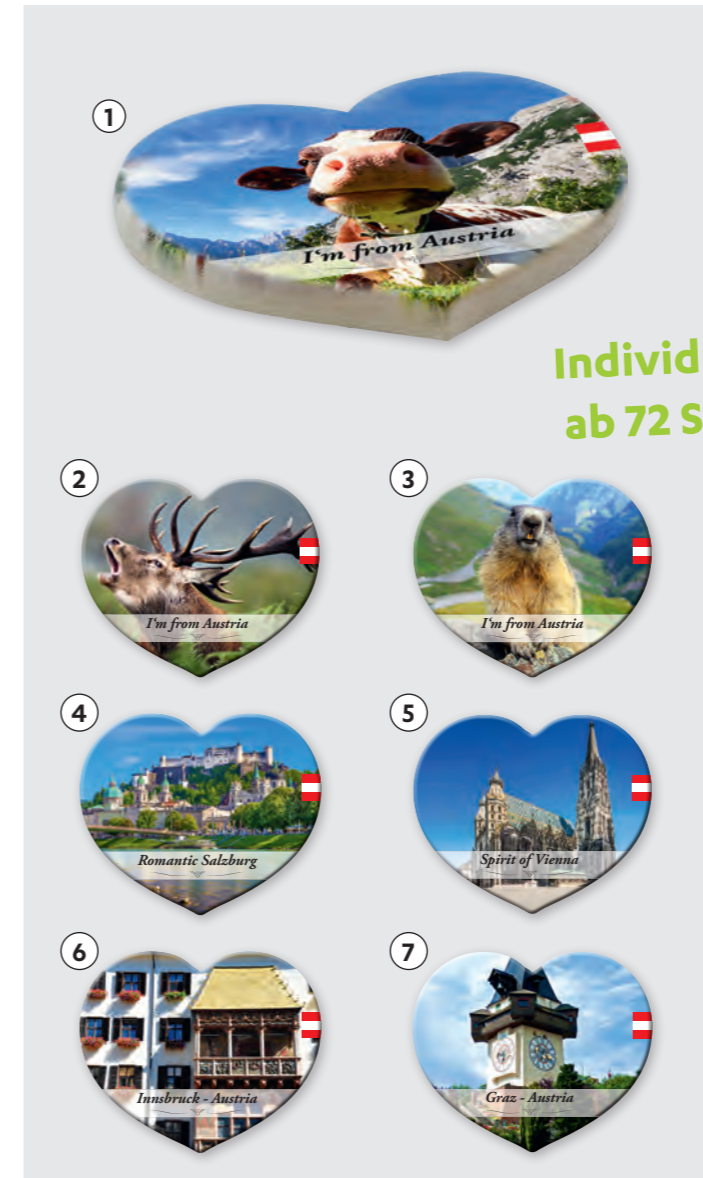

Fotomagnete Herz Direktdruck & Doming

ART.-NR. 10040348

ART.-NR. 10040394

Individuelles Motiv
ab 72 Stk. möglich!

1 - 7 | Magnete Herz mit Direktdruck

Oberfläche glänzend – auf Wunsch auch matt erhältlich
Größe: 6,2 x 4,5 cm

Artikel	Artikel Nummer	VPE Stk.	Stk. €	
1 - 7	Magnete Herz mit Direktdruck	10040348	12	1,29

1 - 7 | Magnete Herz mit Direktdruck Motive

Oberfläche glänzend – auf Wunsch auch matt erhältlich

Motiv	Motiv Nummer	
1	Kuh	10029932
2	Hirsch	10029933
3	Murmeltier	10029934
4	Romantic Salzburg	10029943
5	Vienna Stephansdom	10029948
6	Innsbruck Goldenes Dachl	10029958
7	Graz Uhrturm	10029960

1 - 14	Mindestbestellmenge	24	Verpackungseinheit	12	Textänderung	24	Motivänderung	72	Display kostenlos ab	-