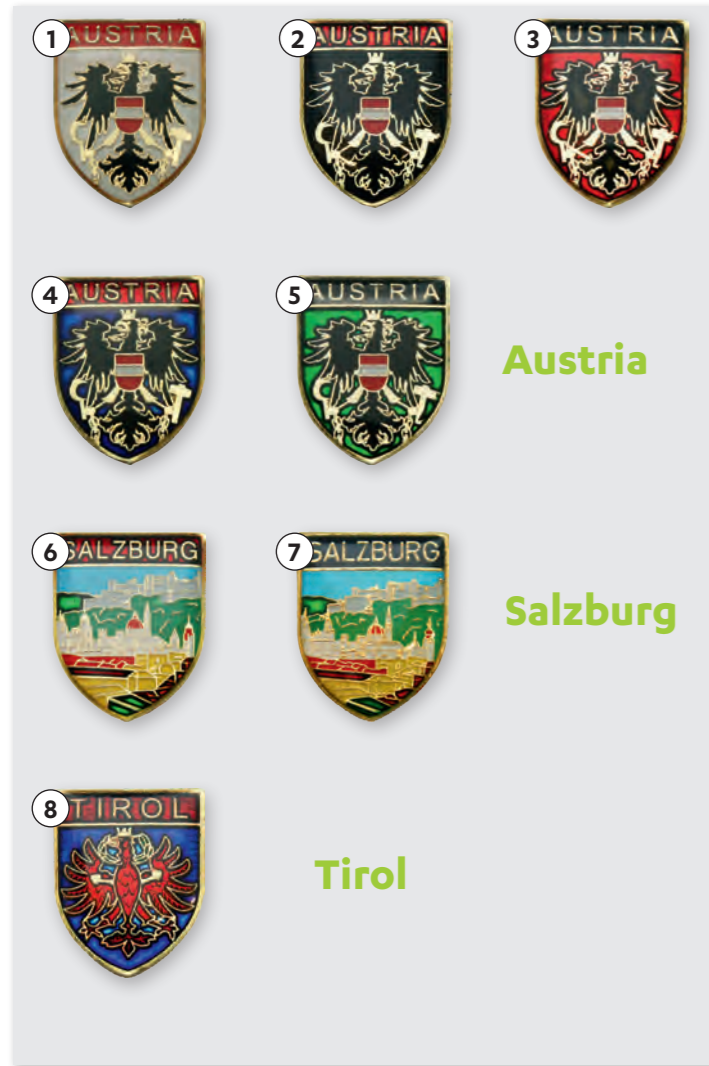

Metallaufgaben