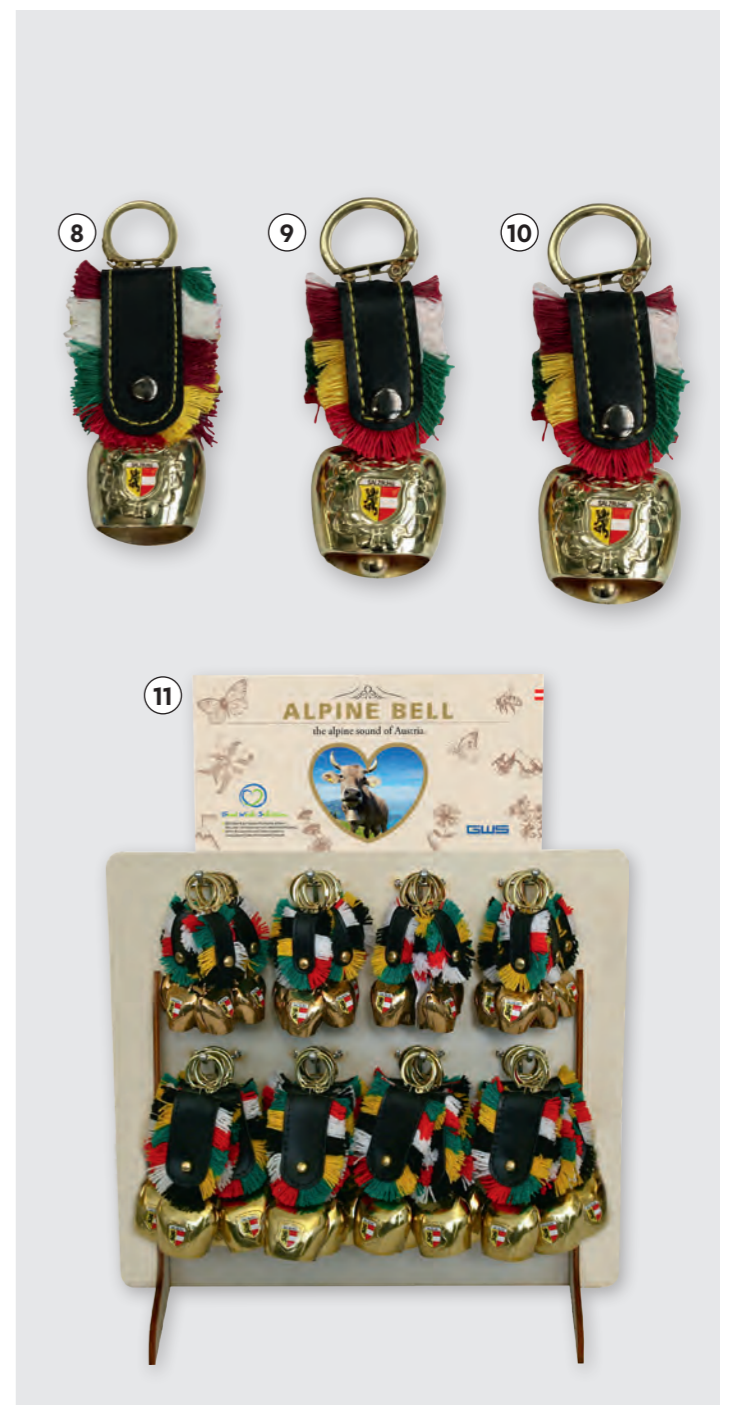

8 - 10 | Glockensortiment

Glocken sortiert, 72 Stück

Sortiment	Größe	Artikel Nummer	VPE Stk.	Stk. €
8 Glocke klein mit Wappen	ca. 2,5 cm	10038862	24	2,49
9 Glocke mittel mit Wappen	ca. 3 cm	10038863	24	2,99
10 Glocke groß mit Wappen	ca. 3,5 cm	10038864	24	3,49

11 | Display für Glocken

Display

Artikel	Artikel Nummer	Sort. €
11 Display Glocken im Sortiment, 96 Stk.	10043516	6,49
	10041144	199,-